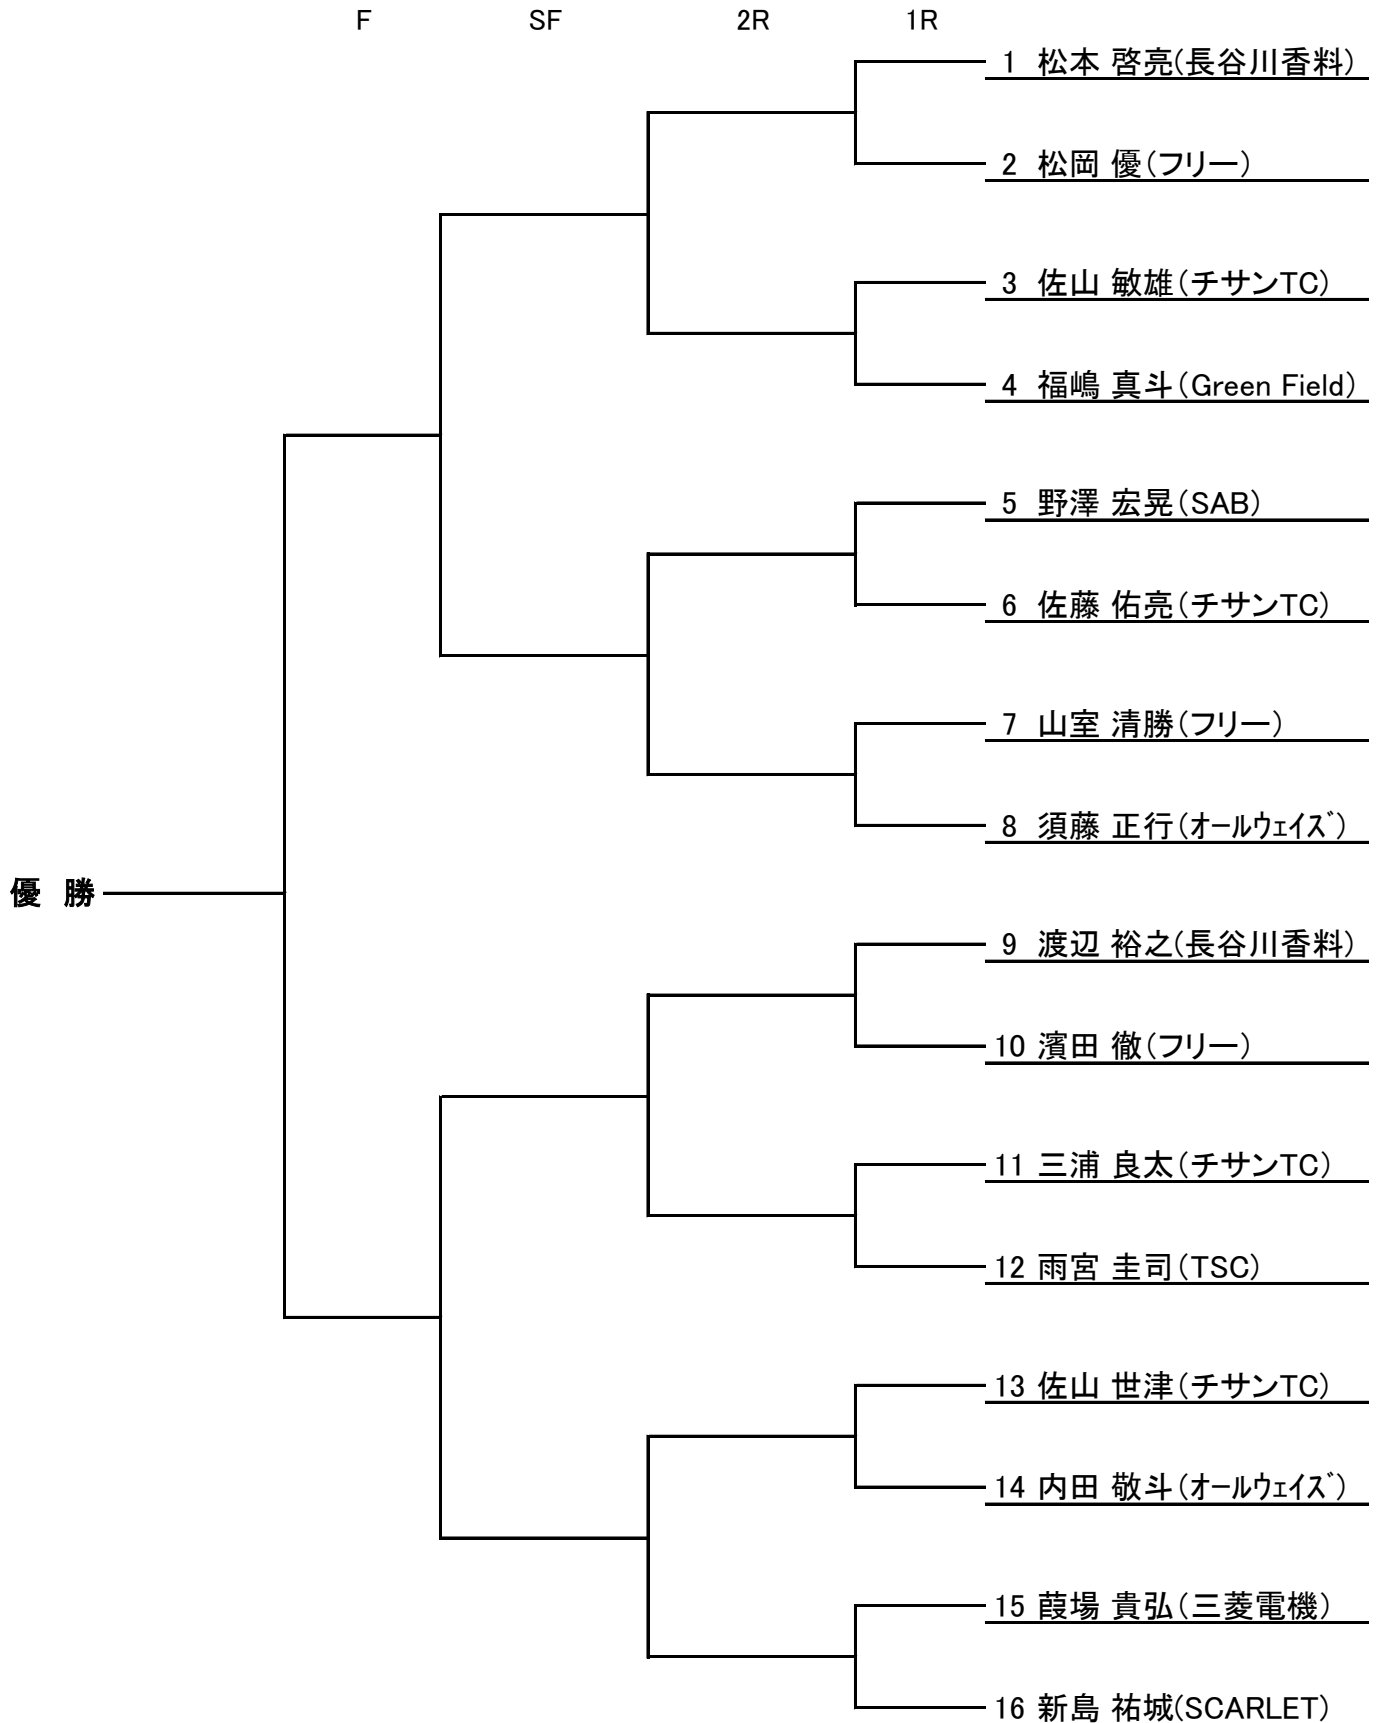

市民シングルス大会 男子(A)の部