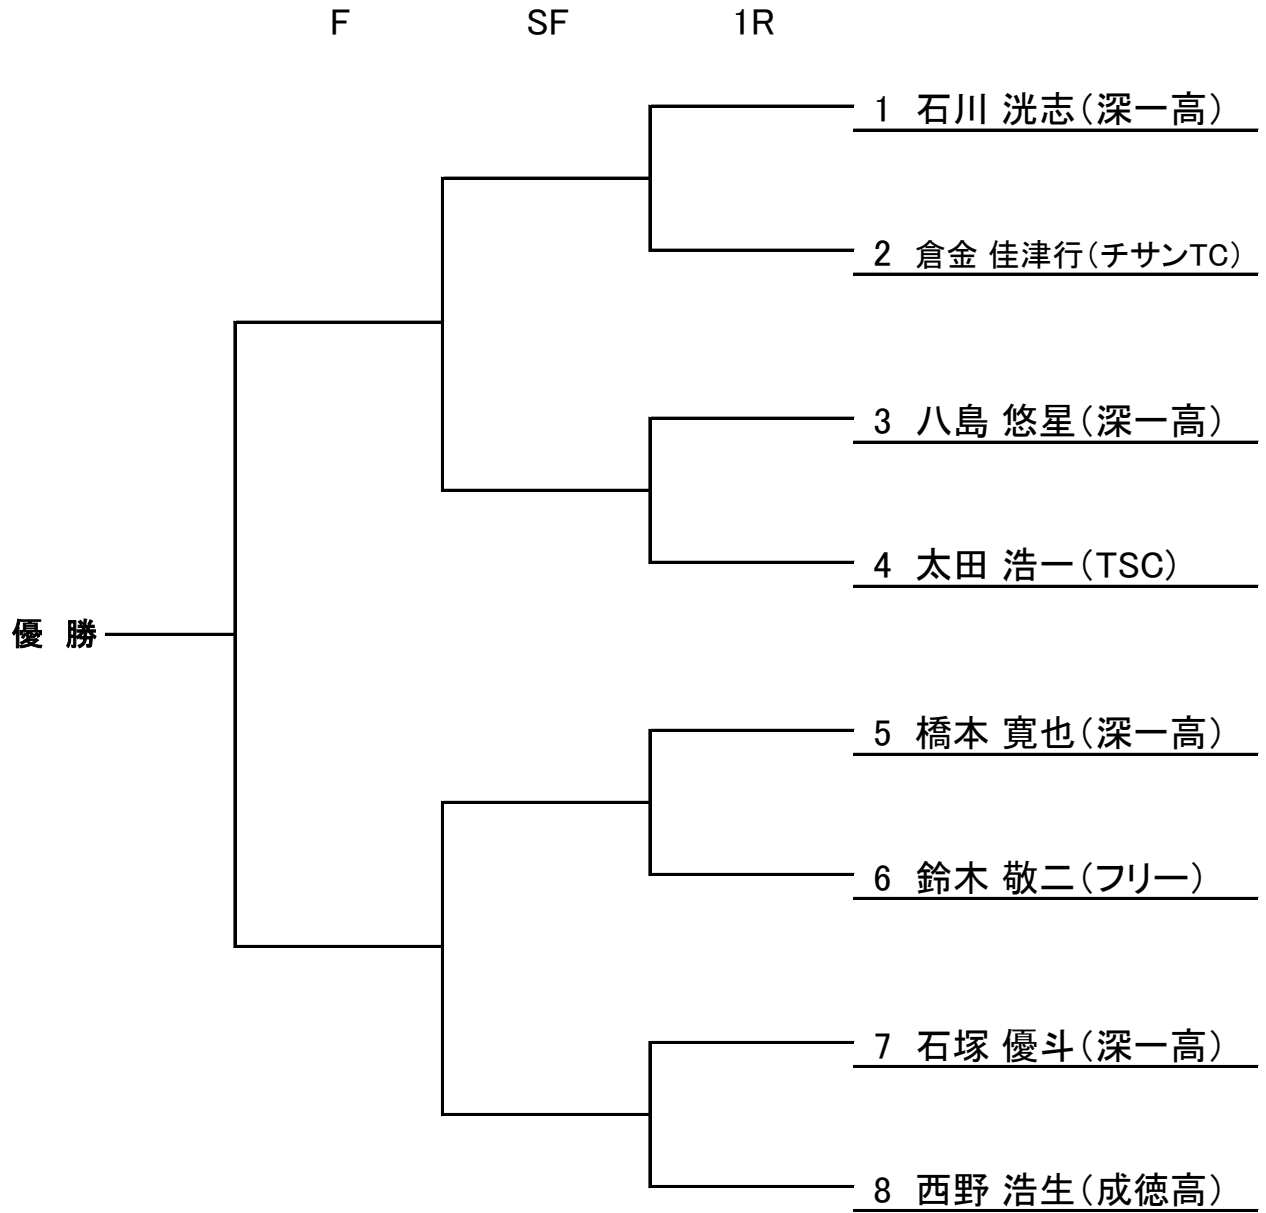

市民シングルス大会 男子(C)の部