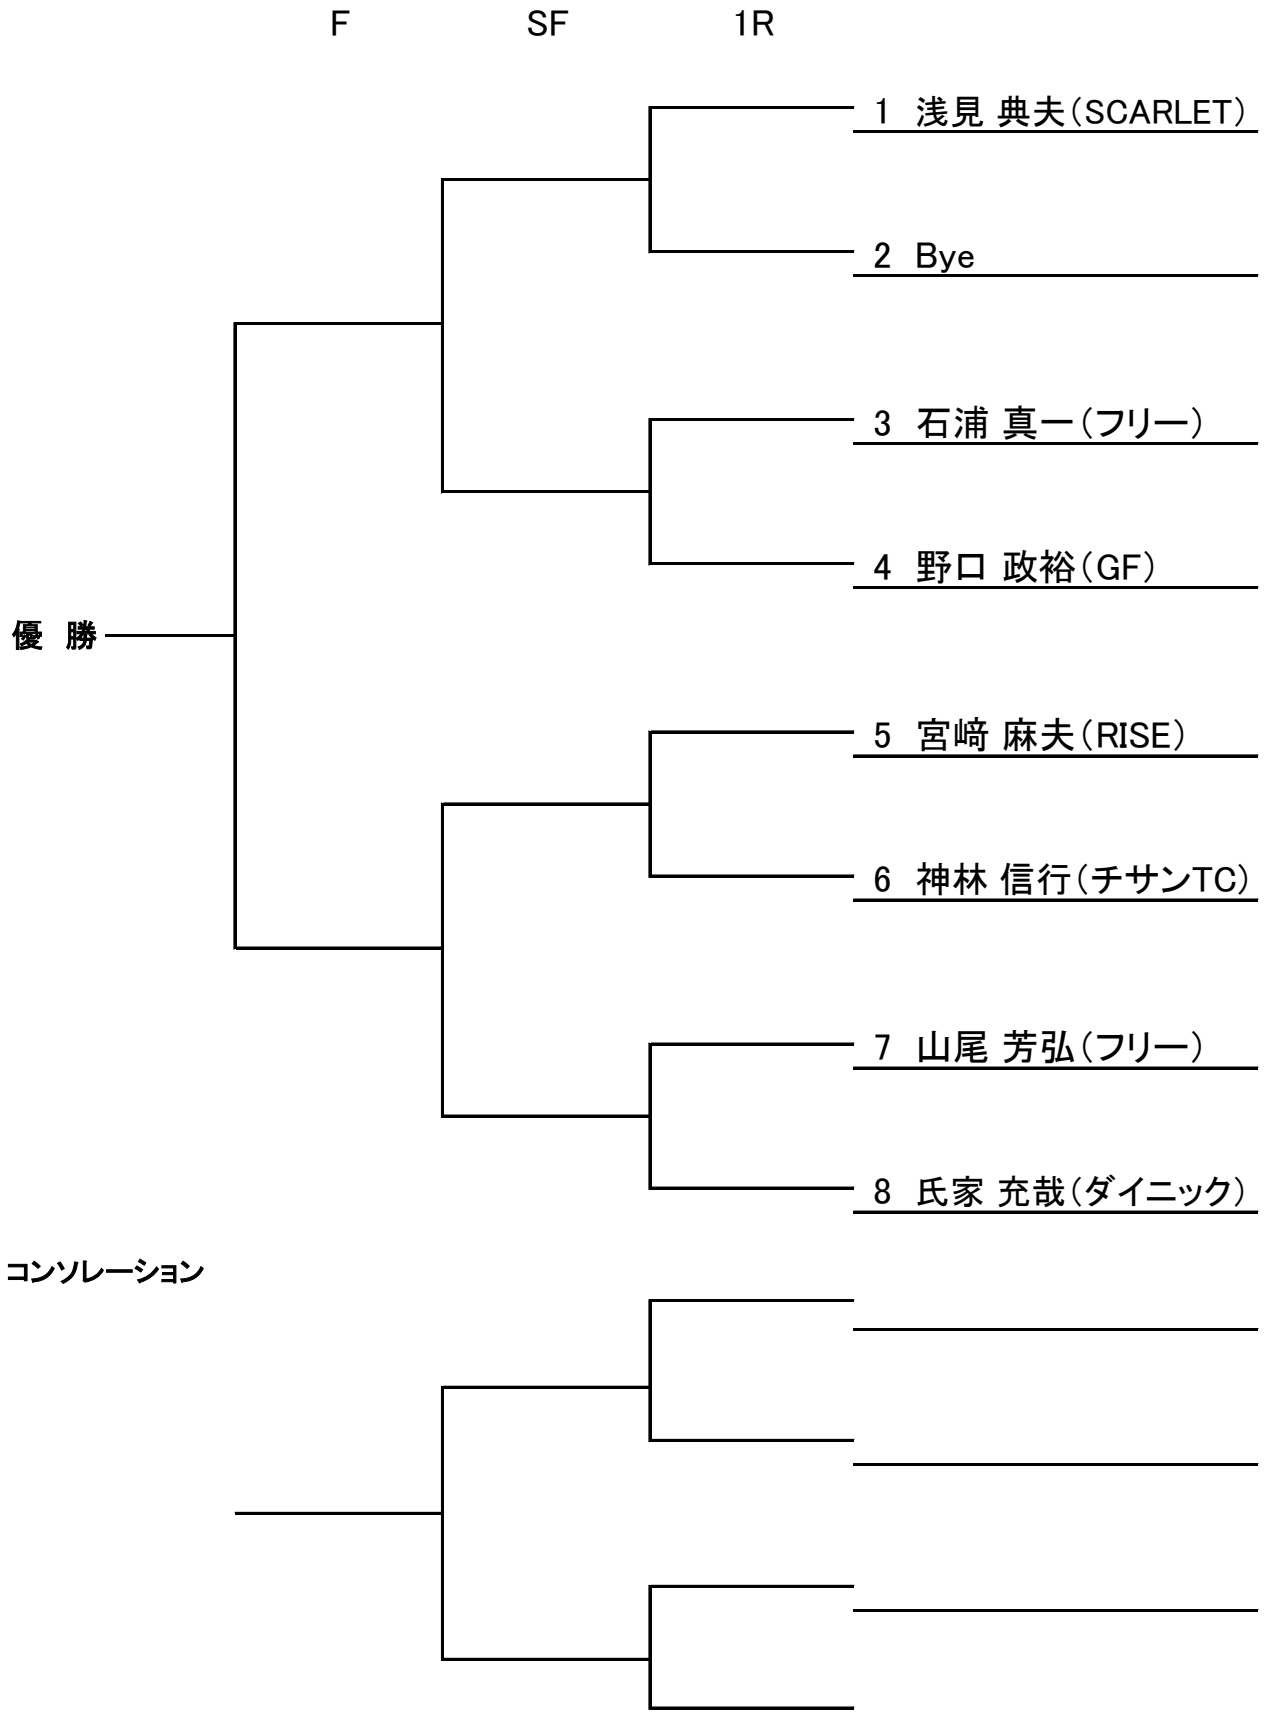

[事故・ケガについて]

- 1) 大会参加中の事故に関しては、主催者側は責任を負いません。但し、傷害保険に加入(選手は全員)

会場・日程表・時間

	1日目(オムニコート)	2日目(オムニコート)
男子A	/	【1R】 8:00
男子B	【1R】 3~62 8:00 【2R】 1~16、33~48 8:30 17~32、49~64 9:30 *1日目はQFまで	【SF】 9:00
男子C	【1R】 11:30	/
男子ベテラン I部	/	【1R】 8:00 【2R】 8:30
男子ベテラン II部	/	全員 8:30
女子B	【1R】 8:30 【2R】 10:00	/
女子C	【1R】 9:30	/

②『連続的プレー』について

- ・ポイントとポイントの間は【25秒以内】
 - ・エンドの交代は【90秒以内】
- ※上記は、ぎりぎりまで時間をとっていいのではなく、各時間の後には次のポイントを始めなければなりません。
- ※上記の違反に対しては、タイムハイレーションが科せられ、1回目は「ワーニング」(警告)、2回目以降はその度に「1ポイントを失う」

③大会本部のアナウンスの聞こえる場所で待機願います。

市民シングルス大会 男子(A)の部

市民シングルス大会 男子(B)の部

市民シングルス大会 男子(C)の部

市民シングルス大会 男子ベテラン I 部

市民シングルス大会 男子ベテランⅡ部

試合順: 1-3(New Ball)、2-3(New Ball)、1-2

No		谷島 健司 (オールウェイズ)	大澤 誠 (TSC)	山本 啓介 (TSB)	勝敗	取得 ゲーム率	順位
A-1	谷島 健司(オールウェイズ)	\					
A-2	大澤 誠(TSC)						
A-3	山本 啓介(TSB)						