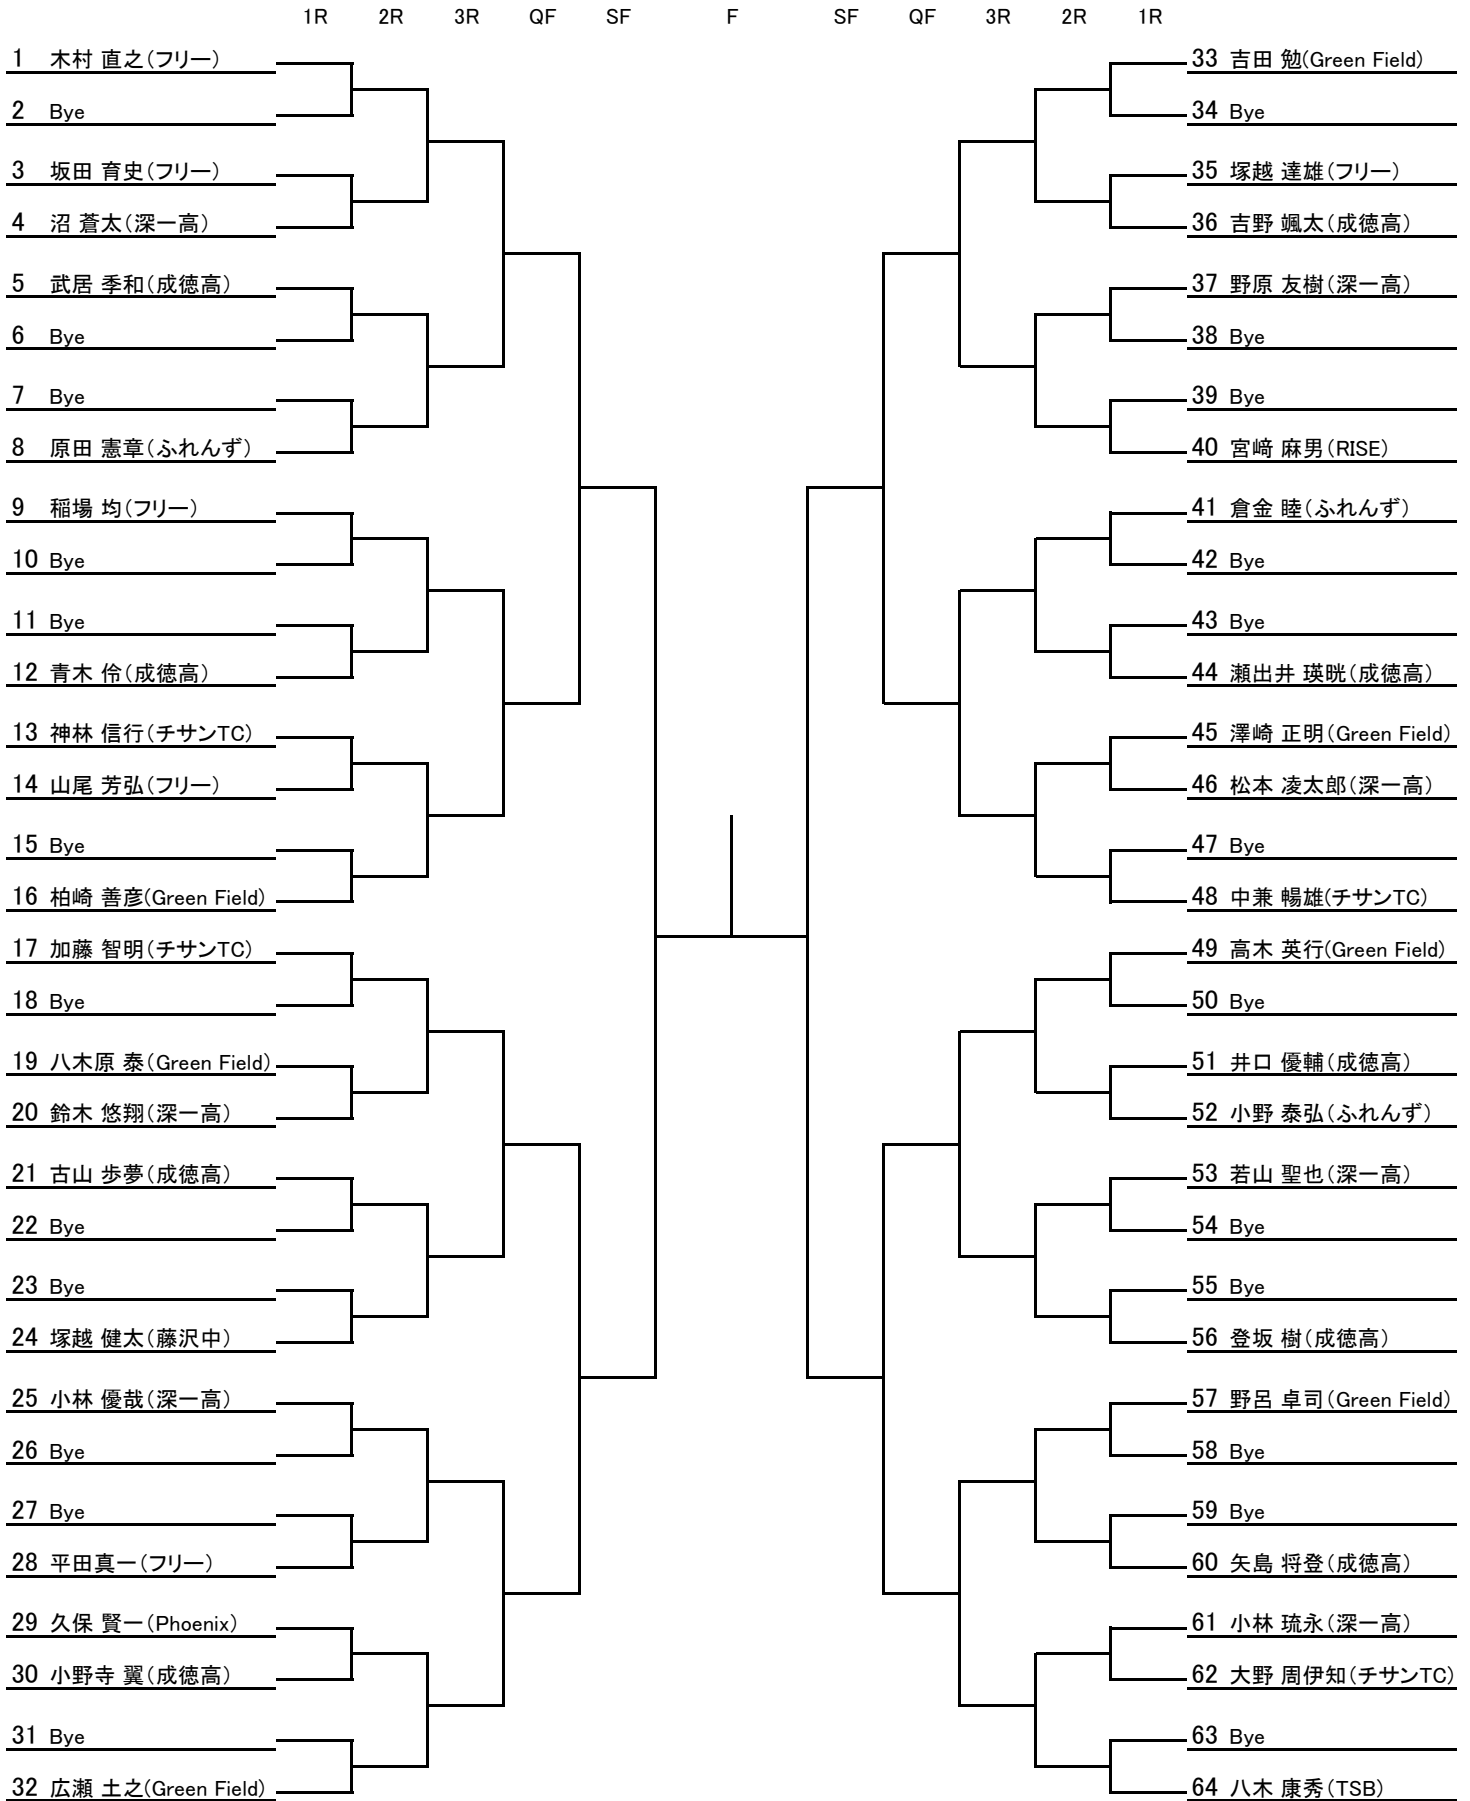

市民シングルス大会 男子(B)の部