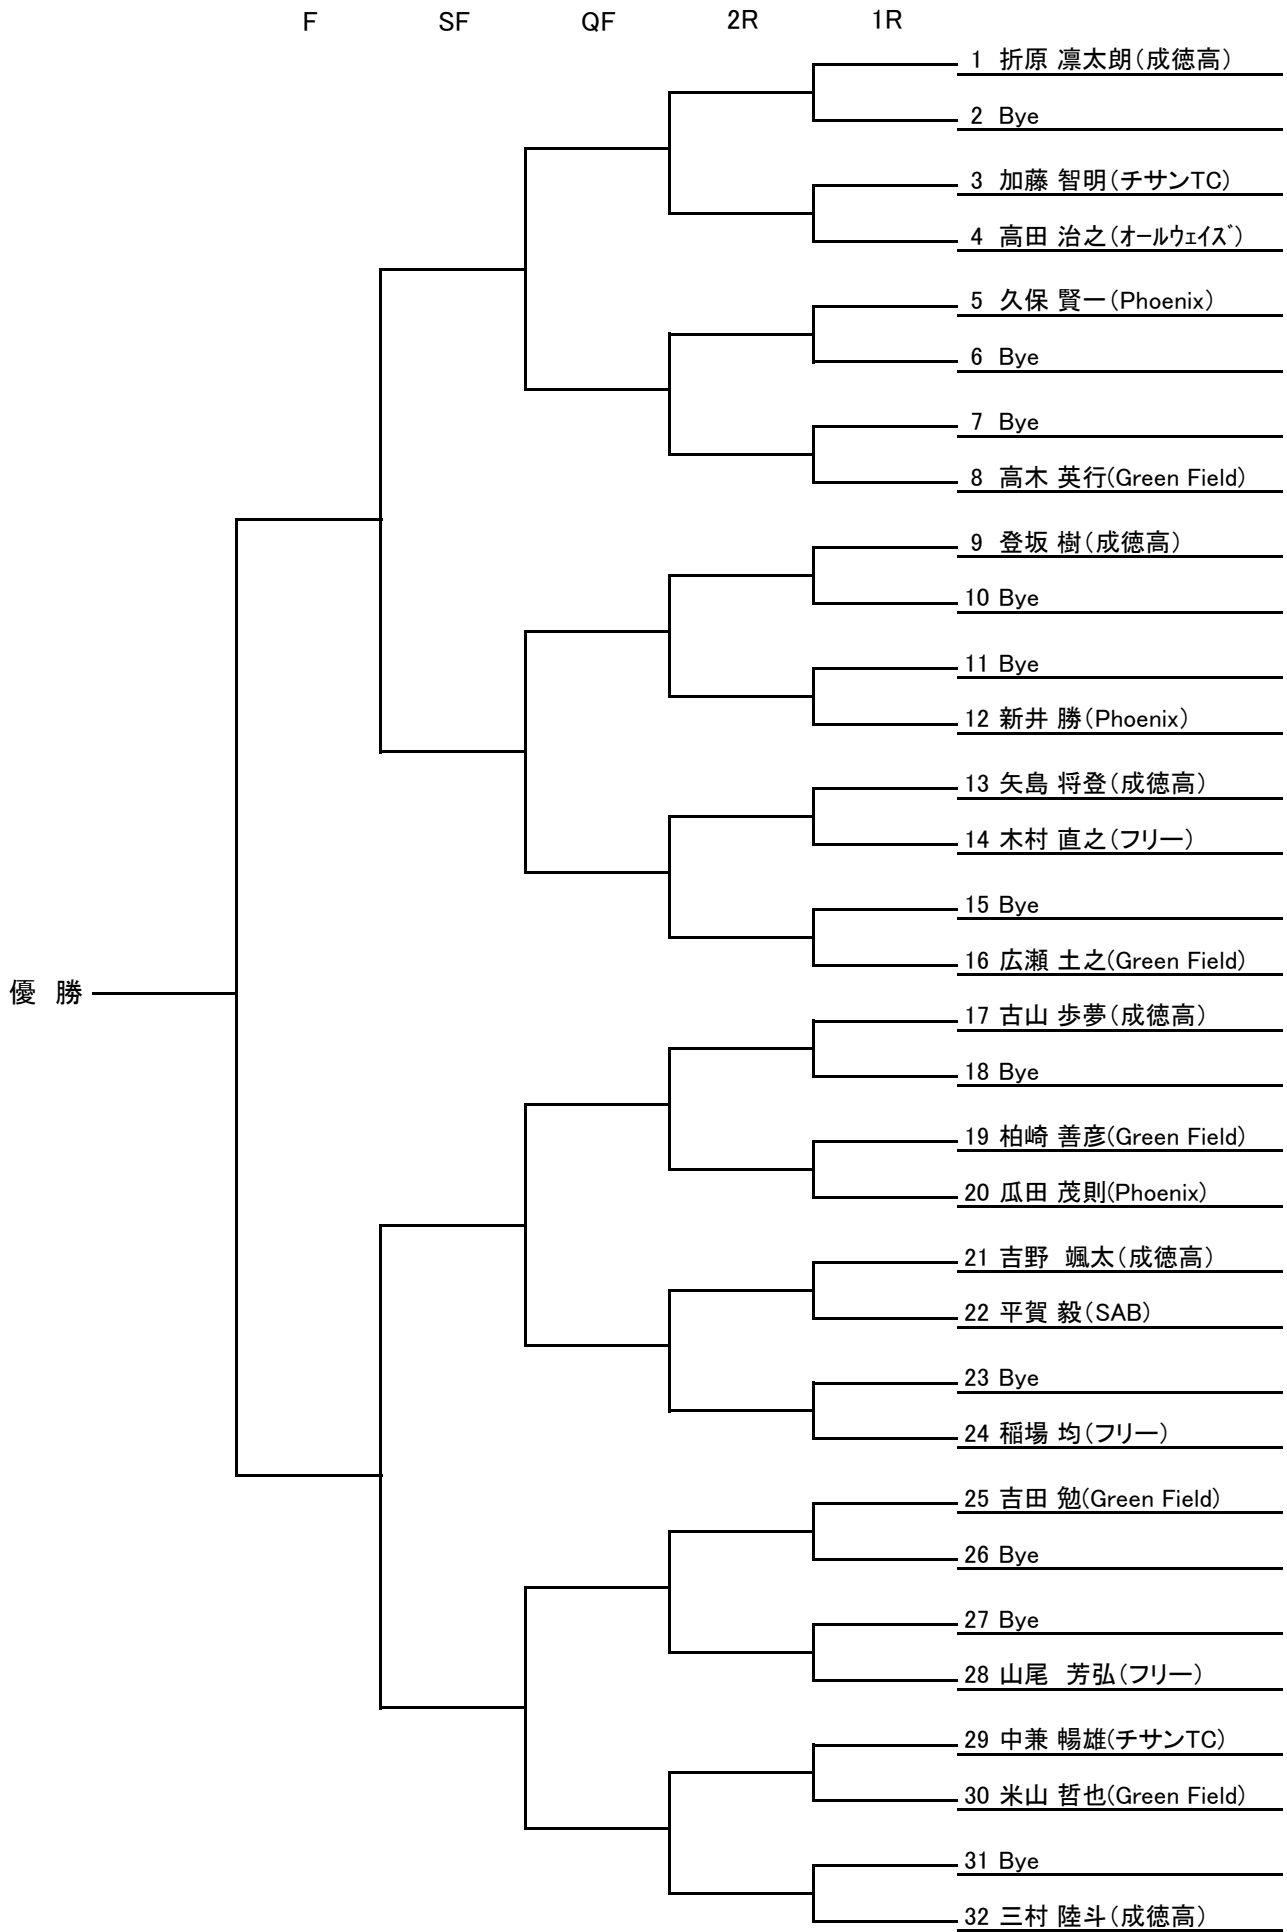

市民シングルス大会 男子(B)の部