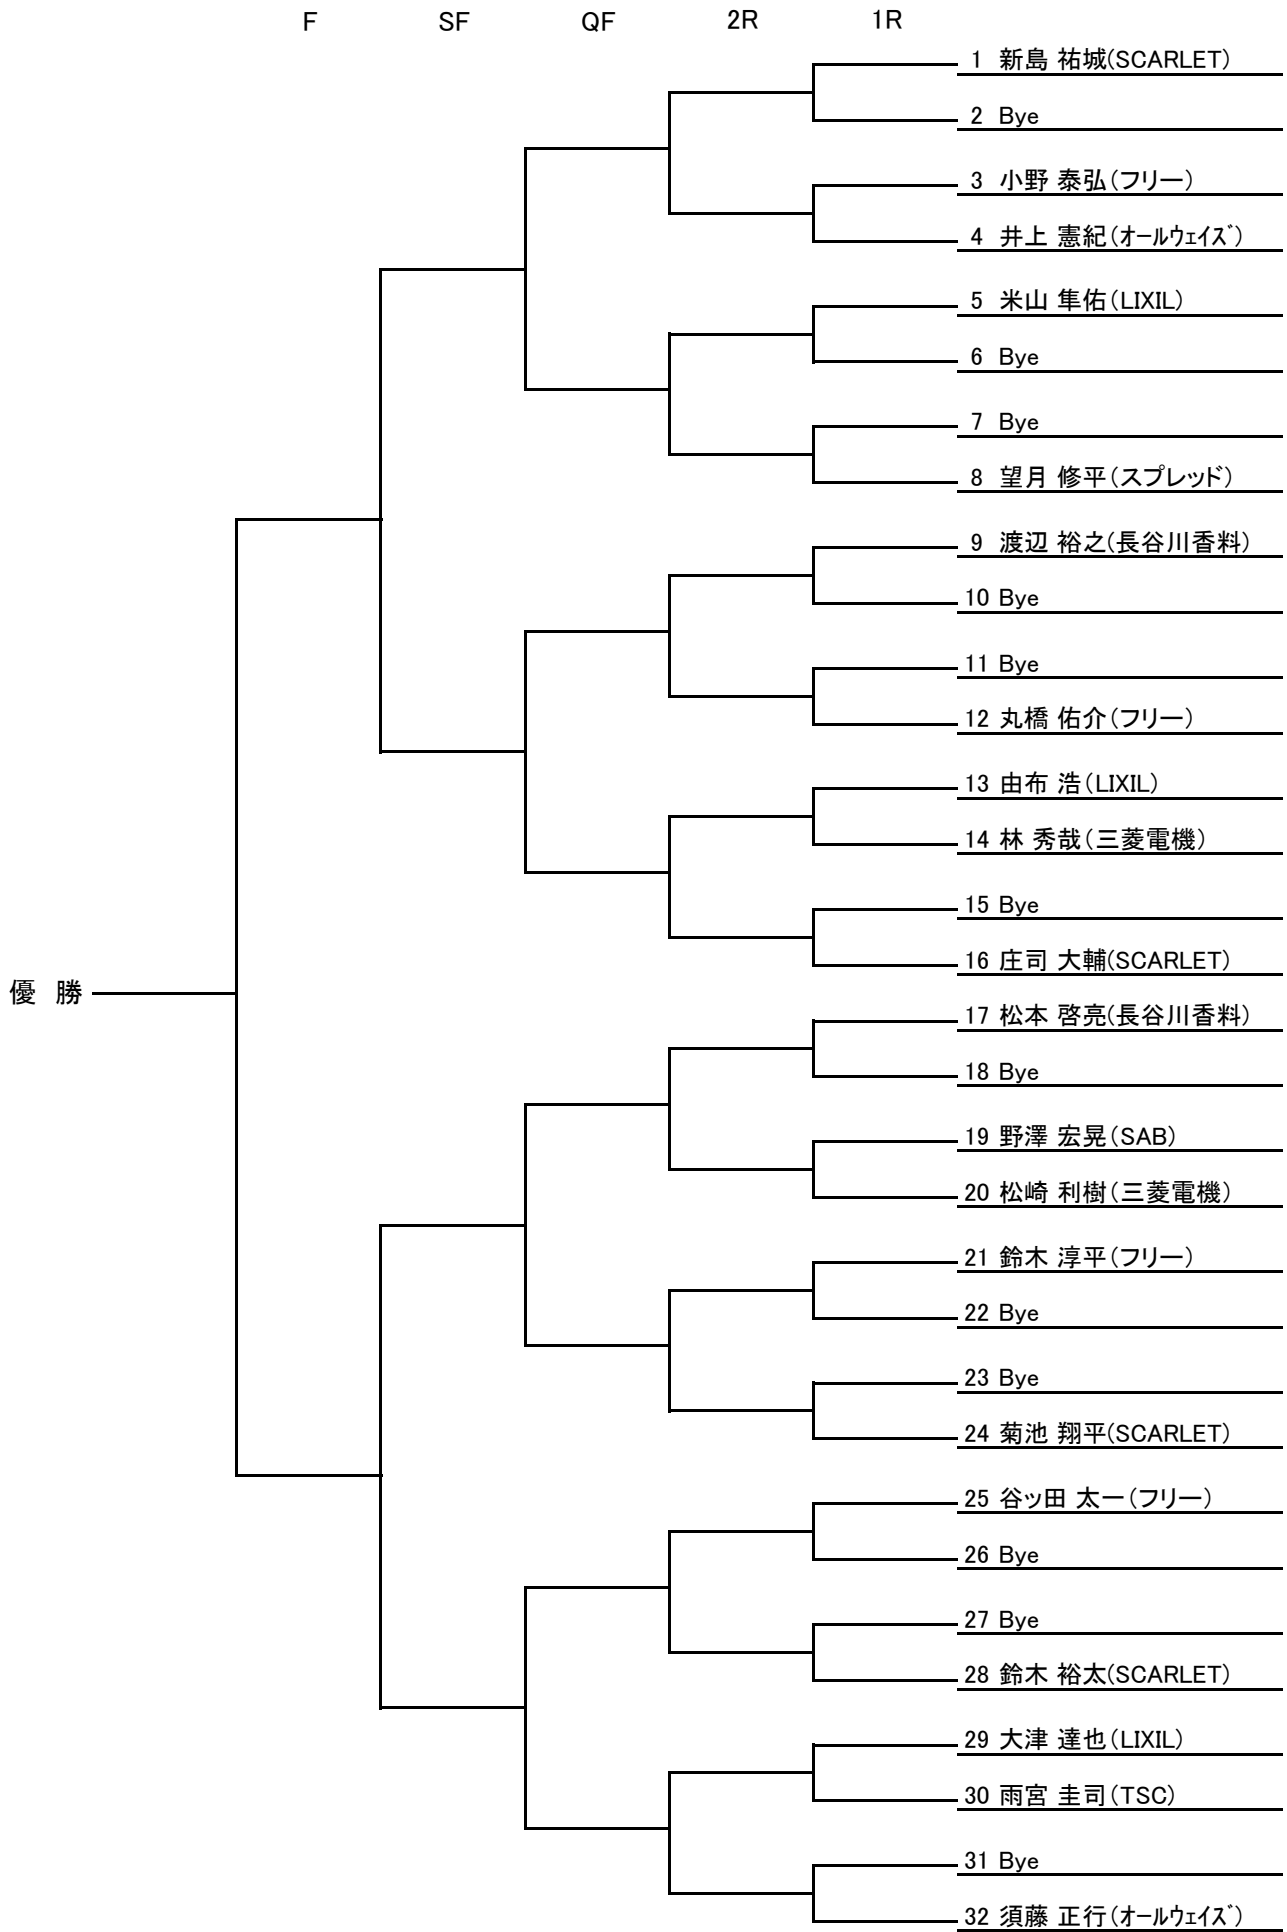

市民シングルス大会 男子(A)の部