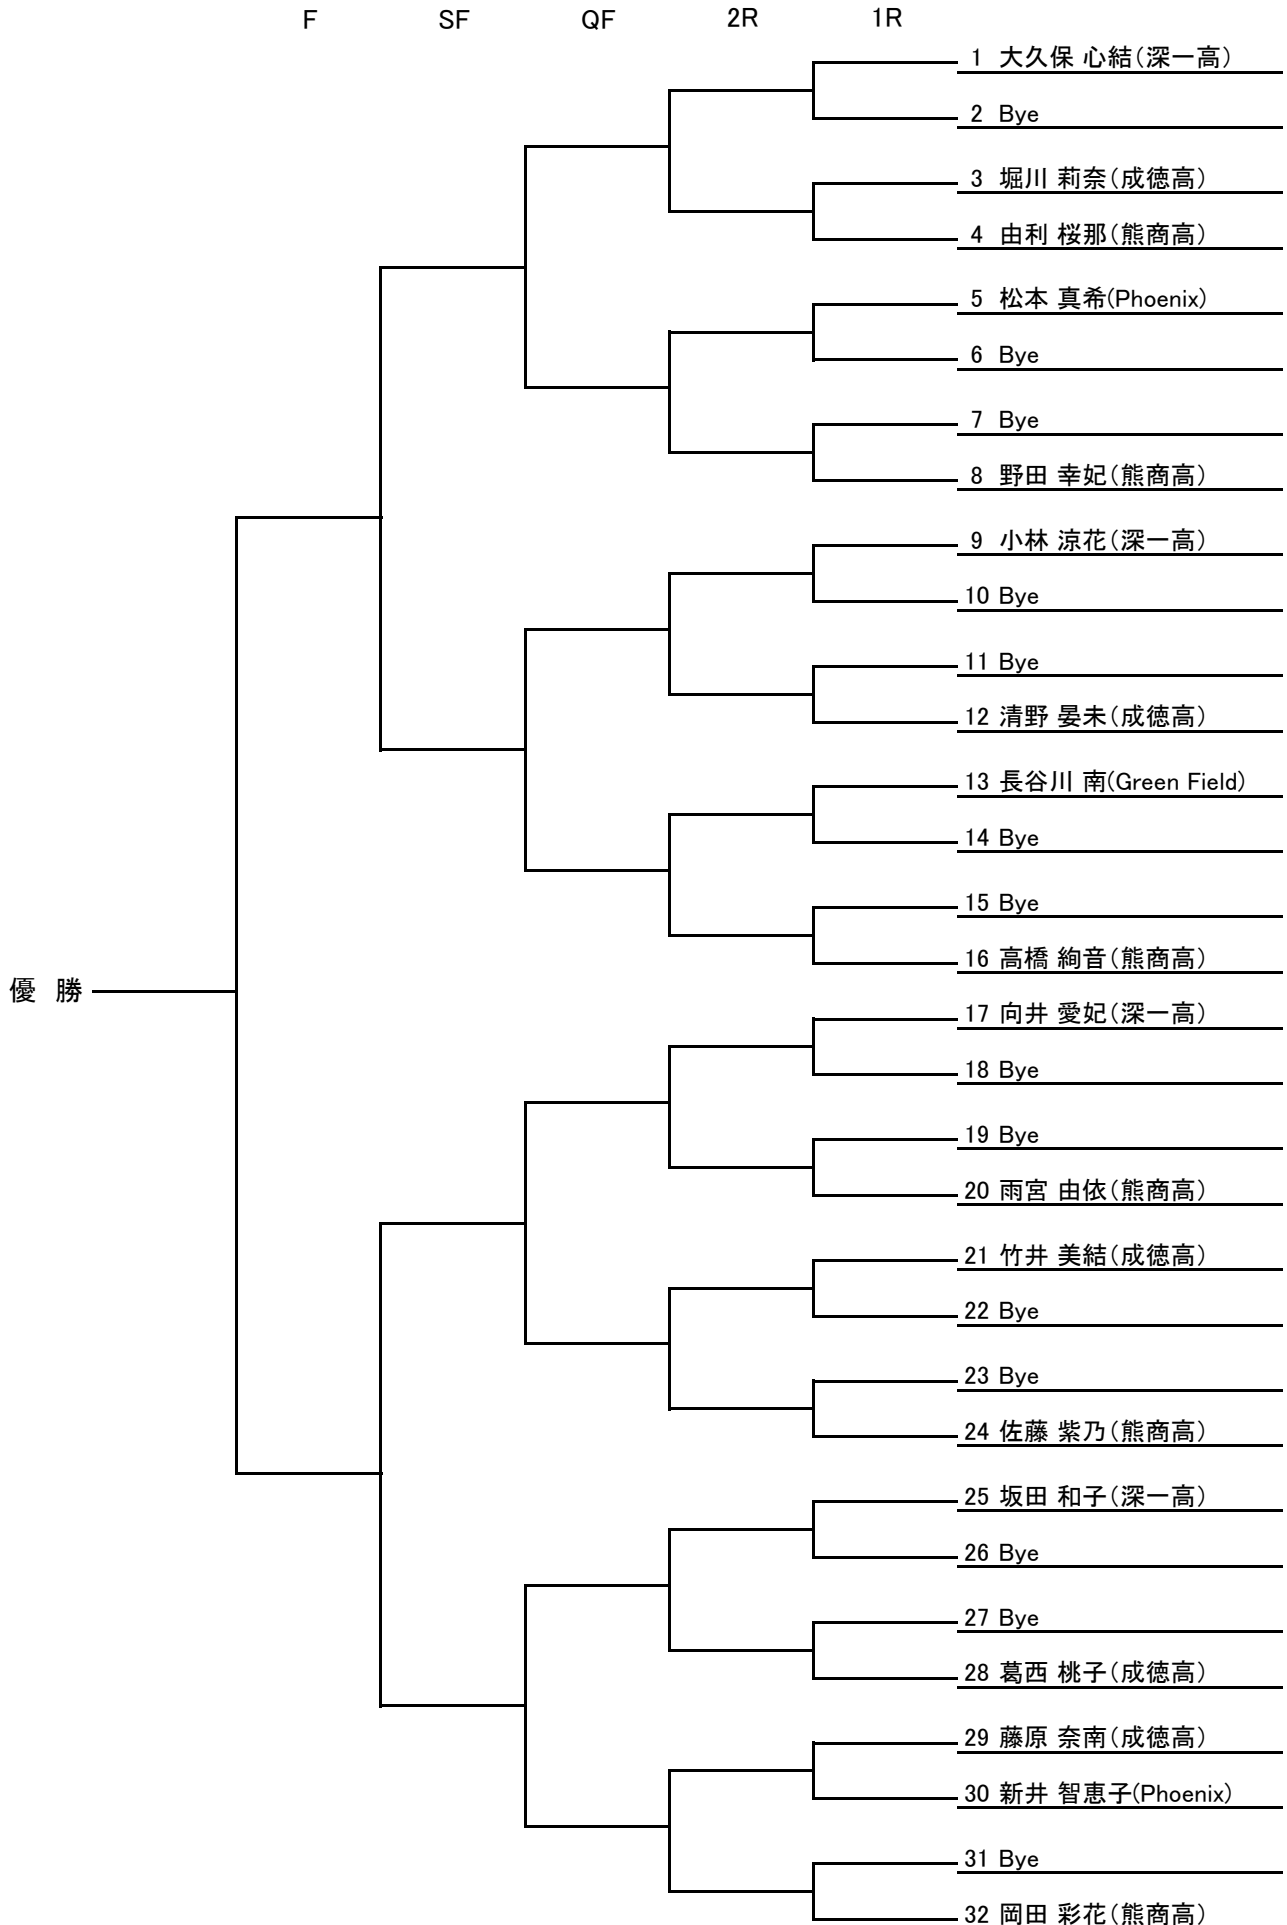

[事故・ケガについて]

- 1) 大会参加中の事故に関しては、主催者側は責任を負いません。但し、傷害保険に加入(選手は全員)しておりますのでその範囲内で対応させていただきます。

会場・日程表・時間

	1日目(オムニコート)	2日目(オムニコート)
男子A	/	【1R】 8:00 【2R】 8:30
男子B	【1R】 8:00 【2R】 8:30	/
男子C	【1R】 9:00 【2R】 10:30	/
男子ベテラン	/	【1R】 8:00 【2R】 9:00
女子A	/	【全員】 8:00
女子B	【1R】 8:00 【2R】 9:30	/
女子C	【1R】 8:00 【2R】 9:30	/

②『連続的プレー』について

- ・ポイントとポイントの間は【25秒以内】
 - ・エンドの交代は【90秒以内】
- ※上記は、ぎりぎりまで時間をとっていいのではなく、各時間の後には次のポイントを始めなければなりません。
※上記の違反に対しては、タイムバイオレーションが科せられ、1回目は「ワーニング」(警告)、2回目以降はその度に「1ポイントを失う」

③大会本部のアナウンスの聞こえる場所で待機願います。

市民シングルス大会 男子(A)の部

市民シングルス大会 男子(B)の部

市民シングルス大会 男子(C)の部

市民シングルス大会 男子ベテランの部

市民シングルス大会 女子(A)の部

試合順: 1-4(N)、2-3(N)、1-3、2-4、3-4(N)、1-2(N)

(N): New Ball

No		柴田 真紀子 (サンライズ)	瓜田 真由美 (チサンTC)	山崎 美優 (深一高)	渡辺 妃南 (深一高)	勝敗	取得 ゲーム率	順位
A-1	柴田 真紀子(サンライズ)							
A-2	瓜田 真由美(チサンTC)							
A-3	山崎 美優(深一高)							
A-4	渡辺 妃南(深一高)							

市民シングルス大会 女子(B)の部

市民シングルス大会 女子(C)の部