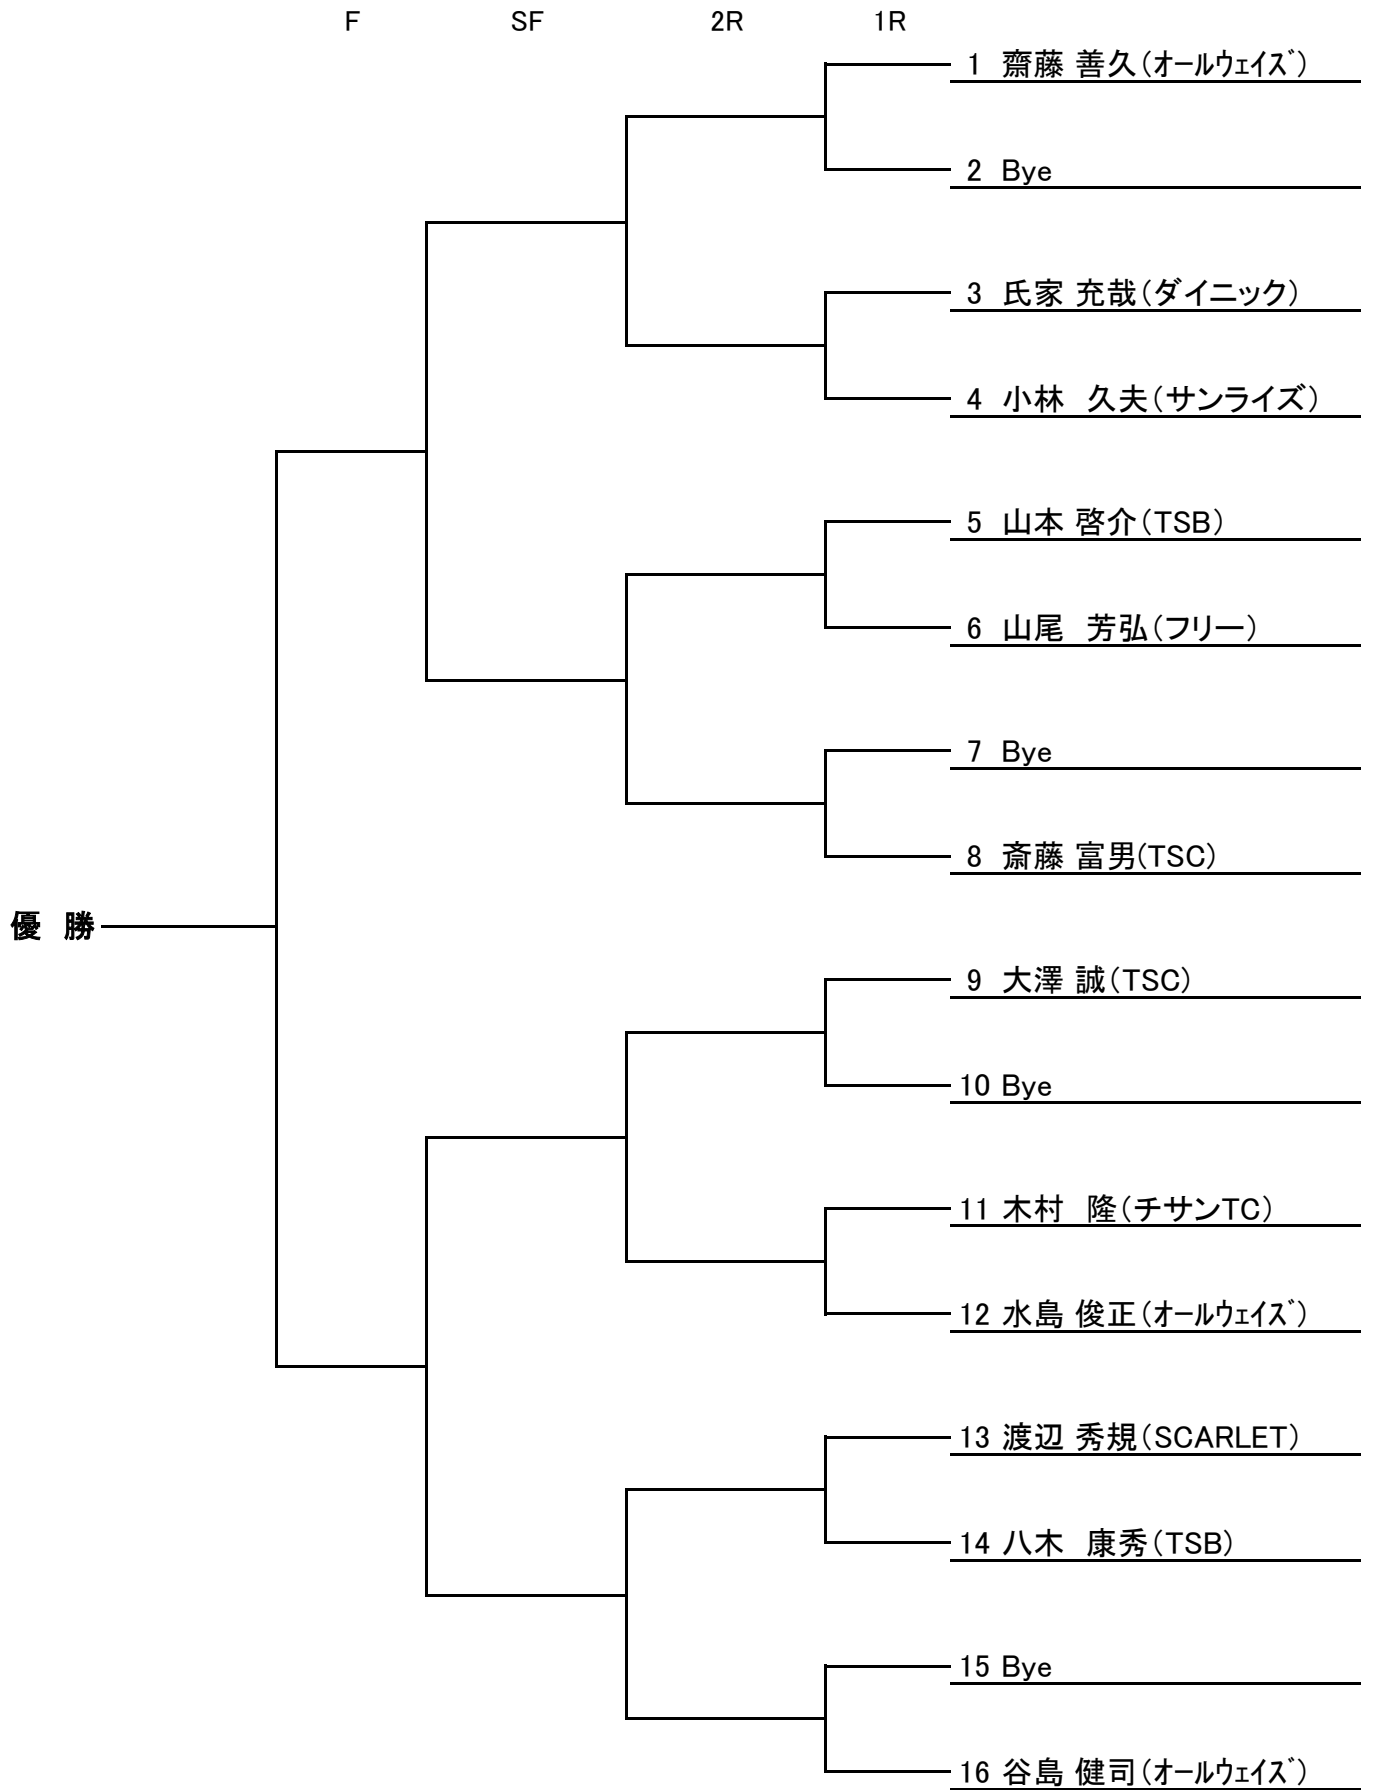

[事故・ケガについて]

- 1) 大会参加中の事故に関しては、主催者側は責任を負いません。但し、傷害保険に加入(選手は全員)しておりますのでその範囲内で対応させていただきます。

会場・日程表・時間

	1日目(オムニコート)	2日目(オムニコート)
男子A	/	【1R】 8:00 【2R】 8:30
男子B	【1R】 8:00 【2R】 8:30	/
男子C	【1R】 9:00 【2R】 10:30	/
男子ベテラン	/	【1R】 8:00 【2R】 9:00
女子A	/	【全員】 8:00
女子B	【1R】 8:00 【2R】 9:30	/
女子C	【1R】 8:00 【2R】 9:30	/

②『連続的プレー』について

- ・ポイントとポイントの間は【25秒以内】
 - ・エンドの交代は【90秒以内】
- ※上記は、ぎりぎりまで時間をとっていいのではなく、各時間の後には次のポイントを始めなければなりません。
※上記の違反に対しては、タイムバイオレーションが科せられ、1回目は「ワーニング」(警告)、2回目以降はその度に「1ポイントを失う」

③大会本部のアナウンスの聞こえる場所で待機願います。

市民シングルス大会 男子(A)の部

市民シングルス大会 男子(B)の部

市民シングルス大会 男子(C)の部

市民シングルス大会 男子ベテランの部

市民シングルス大会 女子(A)の部

試合順: 1-4(N)、2-3(N)、1-3、2-4、3-4(N)、1-2(N)

(N): New Ball

No		柴田 真紀子 (サンライズ)	瓜田 真由美 (チサンTC)	山崎 美優 (深一高)	渡辺 妃南 (深一高)	勝敗	取得 ゲーム率	順位
A-1	柴田 真紀子(サンライズ)							
A-2	瓜田 真由美(チサンTC)							
A-3	山崎 美優(深一高)							
A-4	渡辺 妃南(深一高)							

市民シングルス大会 女子(B)の部

市民シングルス大会 女子(C)の部