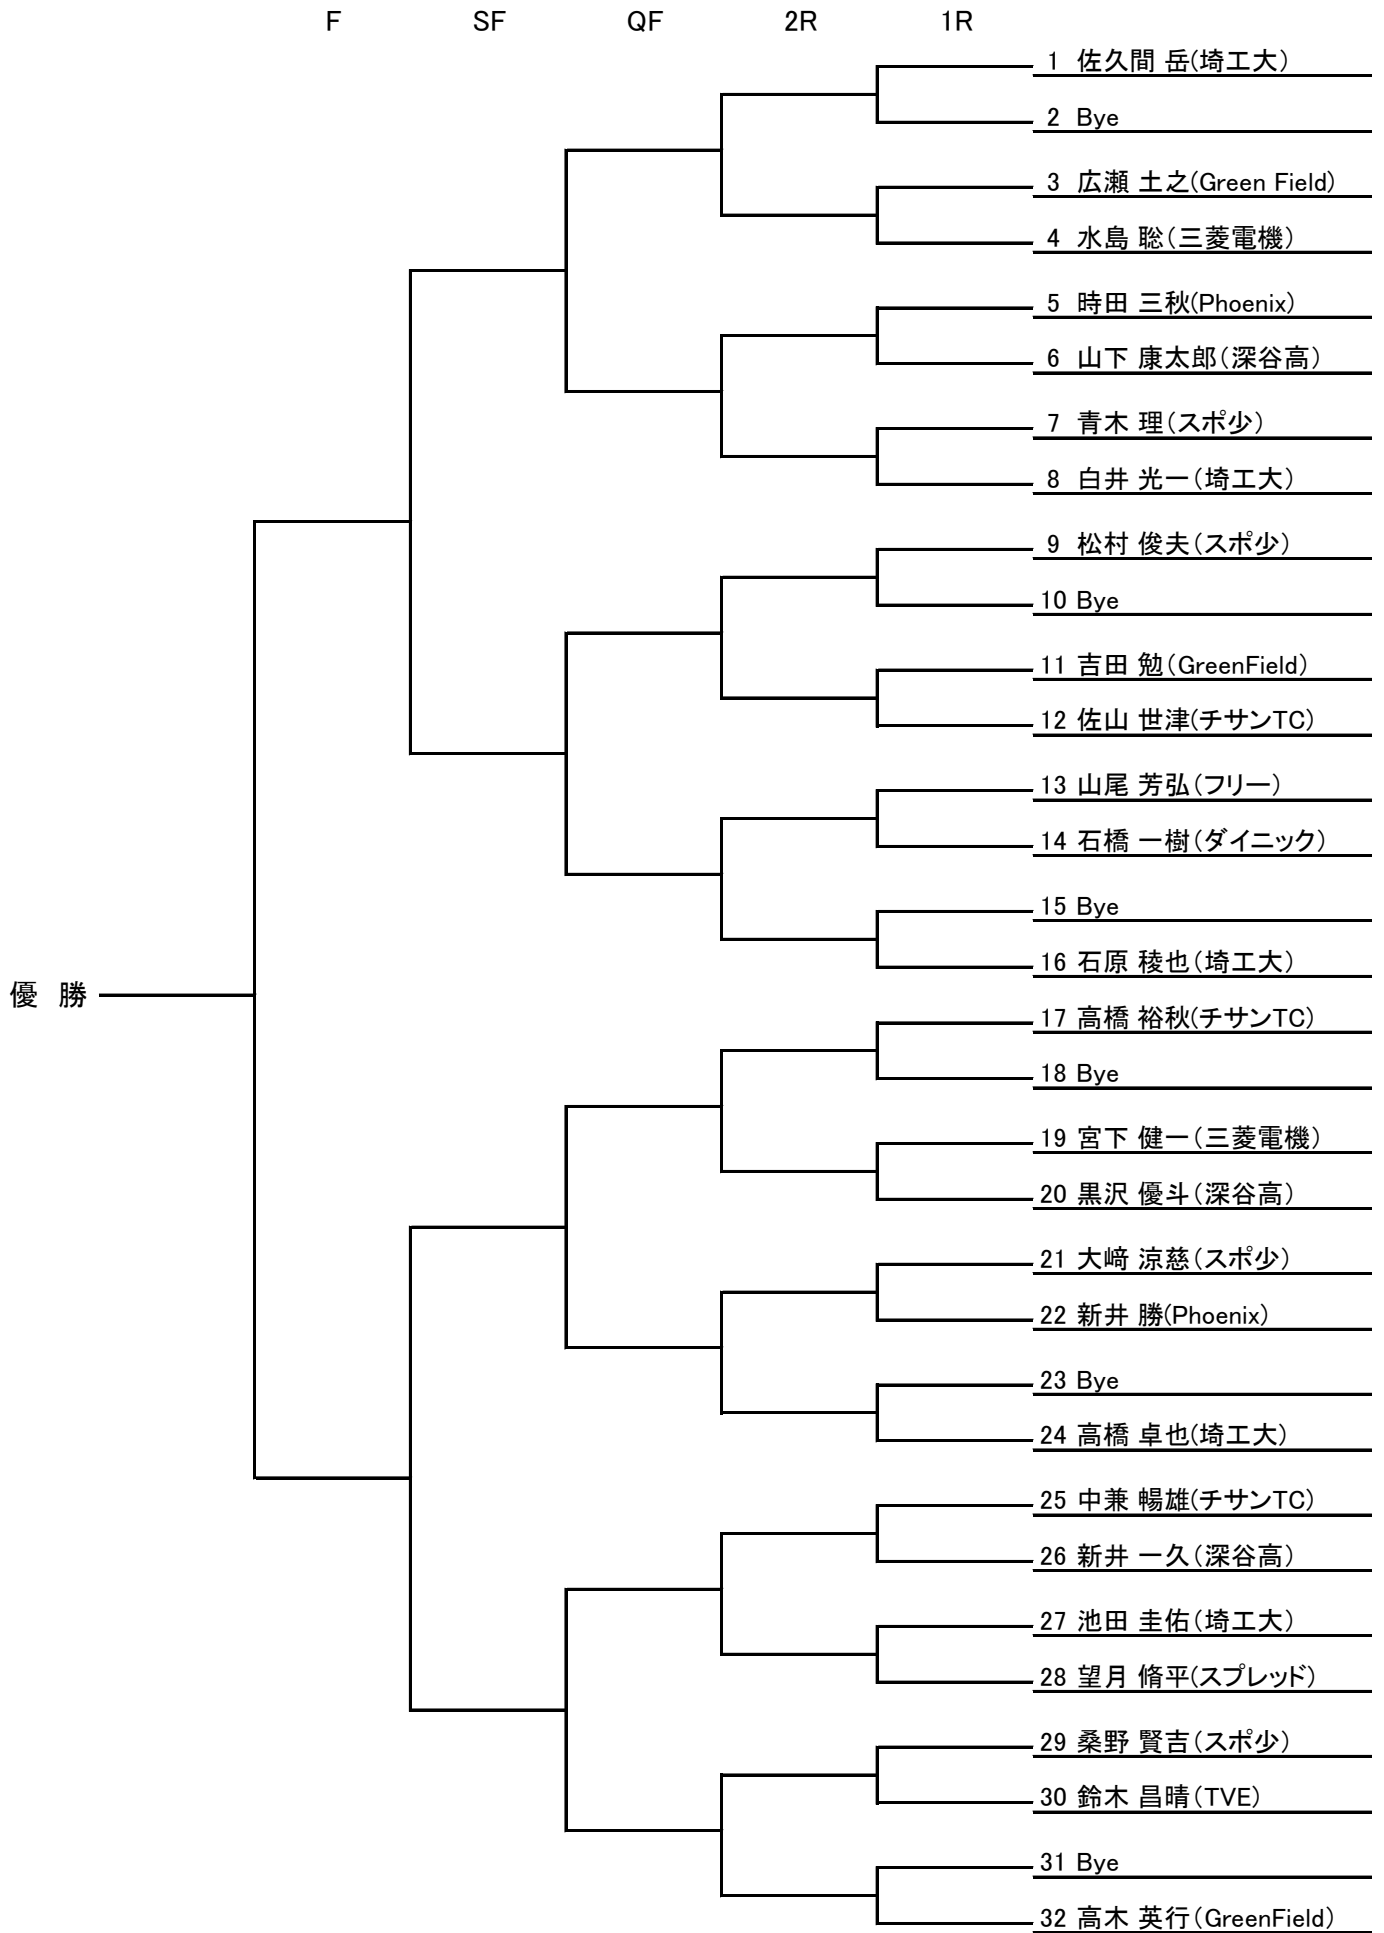

市民シングルス大会 男子(B)の部