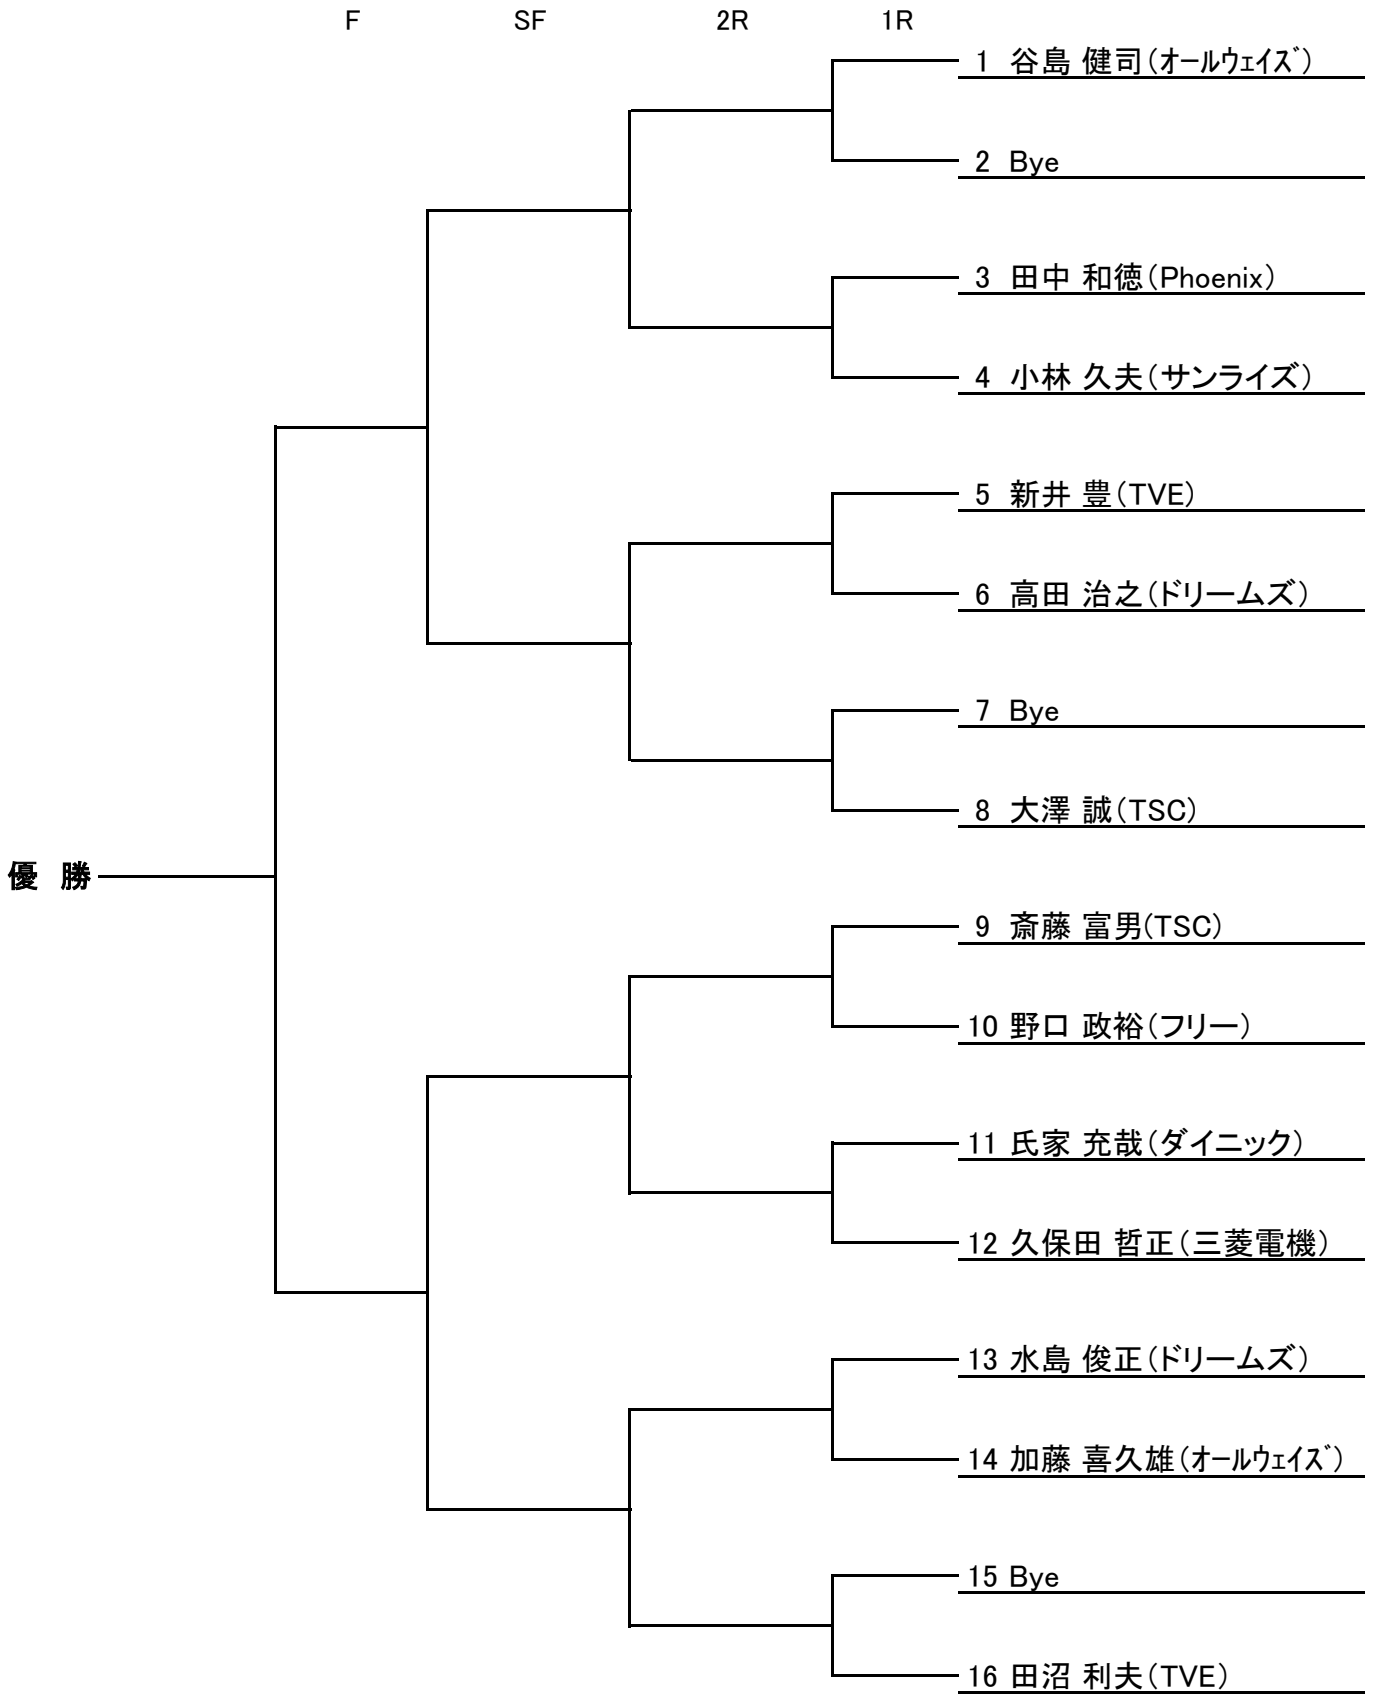

## 会場・日程表・時間割

	1日目	2日目
男子A	/	【1R】 8:00 【2R】 9:30
男子B	【1R】 8:00 【2R】 9:00	/
男子C	【1R】 9:30 【2F】 10:30	/
男子ベテラン	/	【1R】 9:00 【2R】 10:00
女子A	/	全員 8:00
女子B	【1R】 10:00 【2R】 11:00	/
女子C	【1R】 8:30 【2R】 10:00	/

#### ②『連続的プレー』について

- ・ポイントとポイントの間は【20秒以内】
  - ・エンドの交代は【90秒以内】
- ※上記は、ぎりぎりまで時間をとっていいのではなく、各時間の後には次のポイントを始めなければなりません。  
※上記の違反に対しては、タイムハイレーションが科せられ、1回目は「ワーニング」(警告)、2回目以降はその度に「1ポイントを失う」

#### ③大会本部のアナウンスの聞こえる場所で待機願います。

市民シングルス大会 男子(A)の部

市民シングルス大会 男子(B)の部

市民シングルス大会 男子(C)の部

市民シングルス大会 男子ベテランの部

市民シングルス大会 女子(B)の部

市民シングルス大会 女子(C)の部