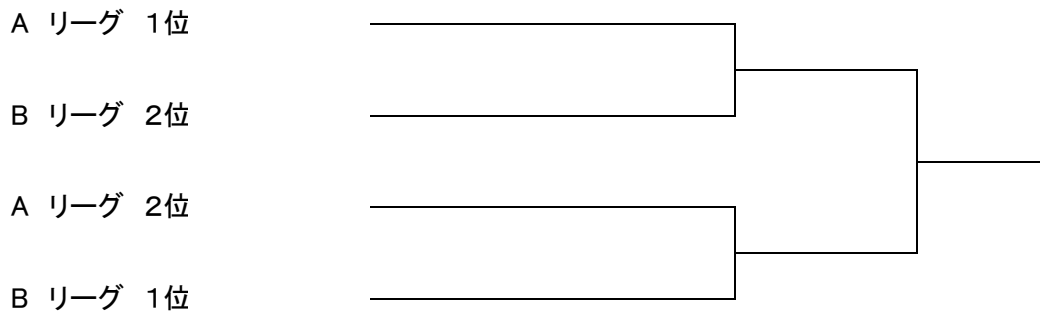

一般の部

【Aブロック】リーグ対戦表

試合順 ① 1-2   ② 3-4   ③ 1-3   ④ 2-4
⑤ 1-4   ⑥ 2-3

	A-1	A-2	A-3	A-4	勝敗	ポイント	順位
A-1							
A-2							
A-3							
A-4							

一般の部

【Bブロック】リーグ対戦表

試合順 ① 1-2   ② 3-4   ③ 1-3   ④ 2-4
⑤ 1-4   ⑥ 2-3

No	B-1	B-2	B-3	B-4	勝敗	ポイント	順位
B-1							
B-2							
B-3							
B-4							

一般の部 決勝トーナメント