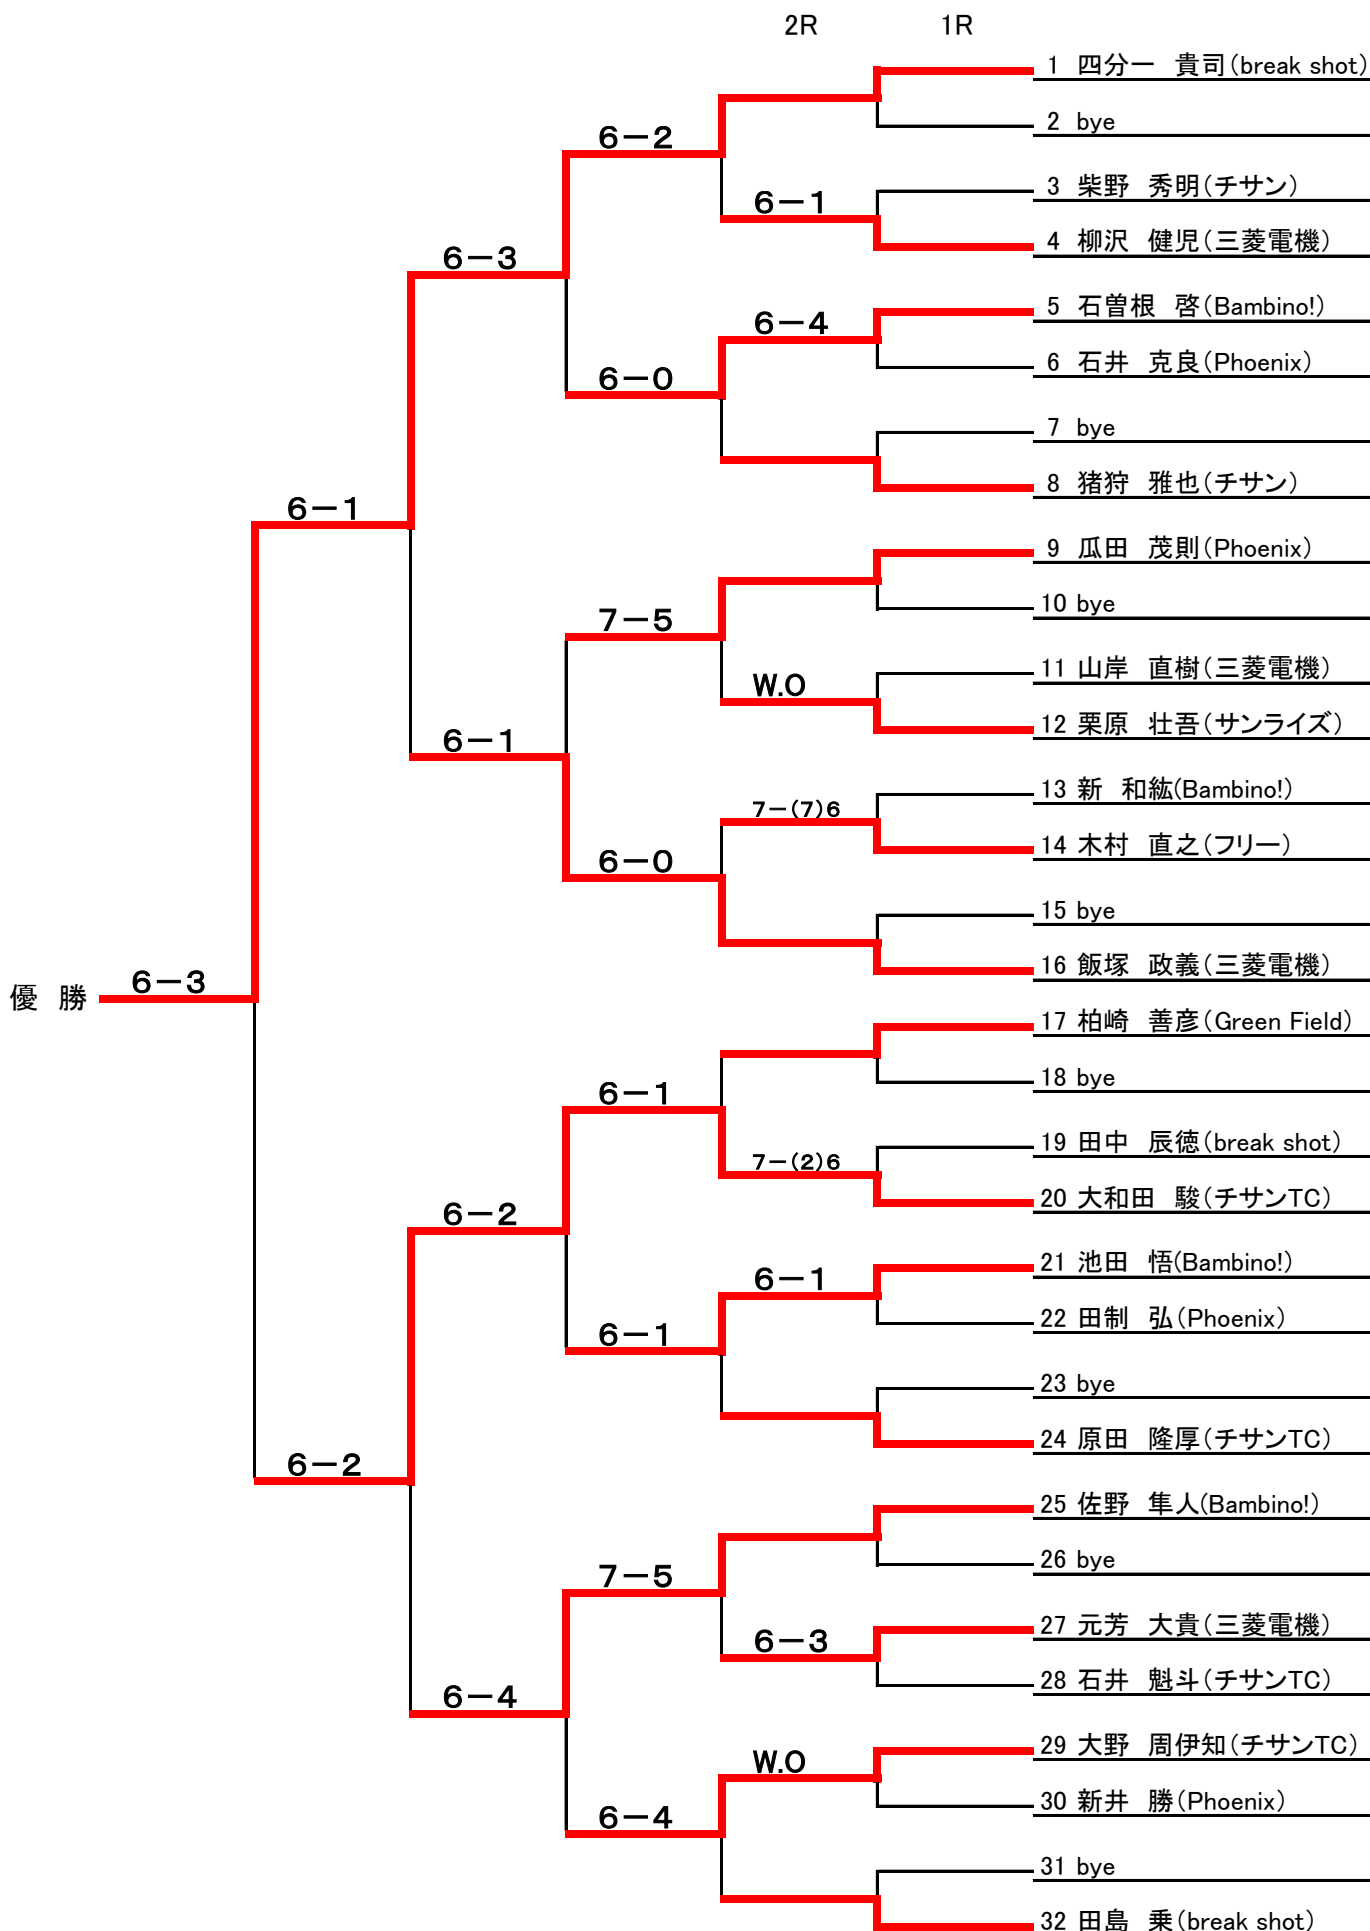

### [事故・ケガについて]

- 1) 大会参加中の事故に関しては、主催者側は責任を負いません。但し、傷害保険に加入(選手は全員)しておりますのでその範囲内で対応させていただきます。

平成27年10月11日 深谷市テニス協会会長 大沢 誠

## 会場・日程表・時間割

	1日目
男子A	(オムニコート) 【1R】 全て 8:00 【2R】 全て 9:00
男子B	(クレールコート) 【1R】 全て 8:00 【2R】 全て 9:00
男子ベテラン	(オムニコート) 全て 8:30
女子A	(オムニコート) 全て 8:30
女子B	(オムニコート) 全て 8:30

協会シングルス大会 男子(A)の部

協会シングルス大会 男子(B)の部

## 【男子ベテランの部】予選リーグ対戦表