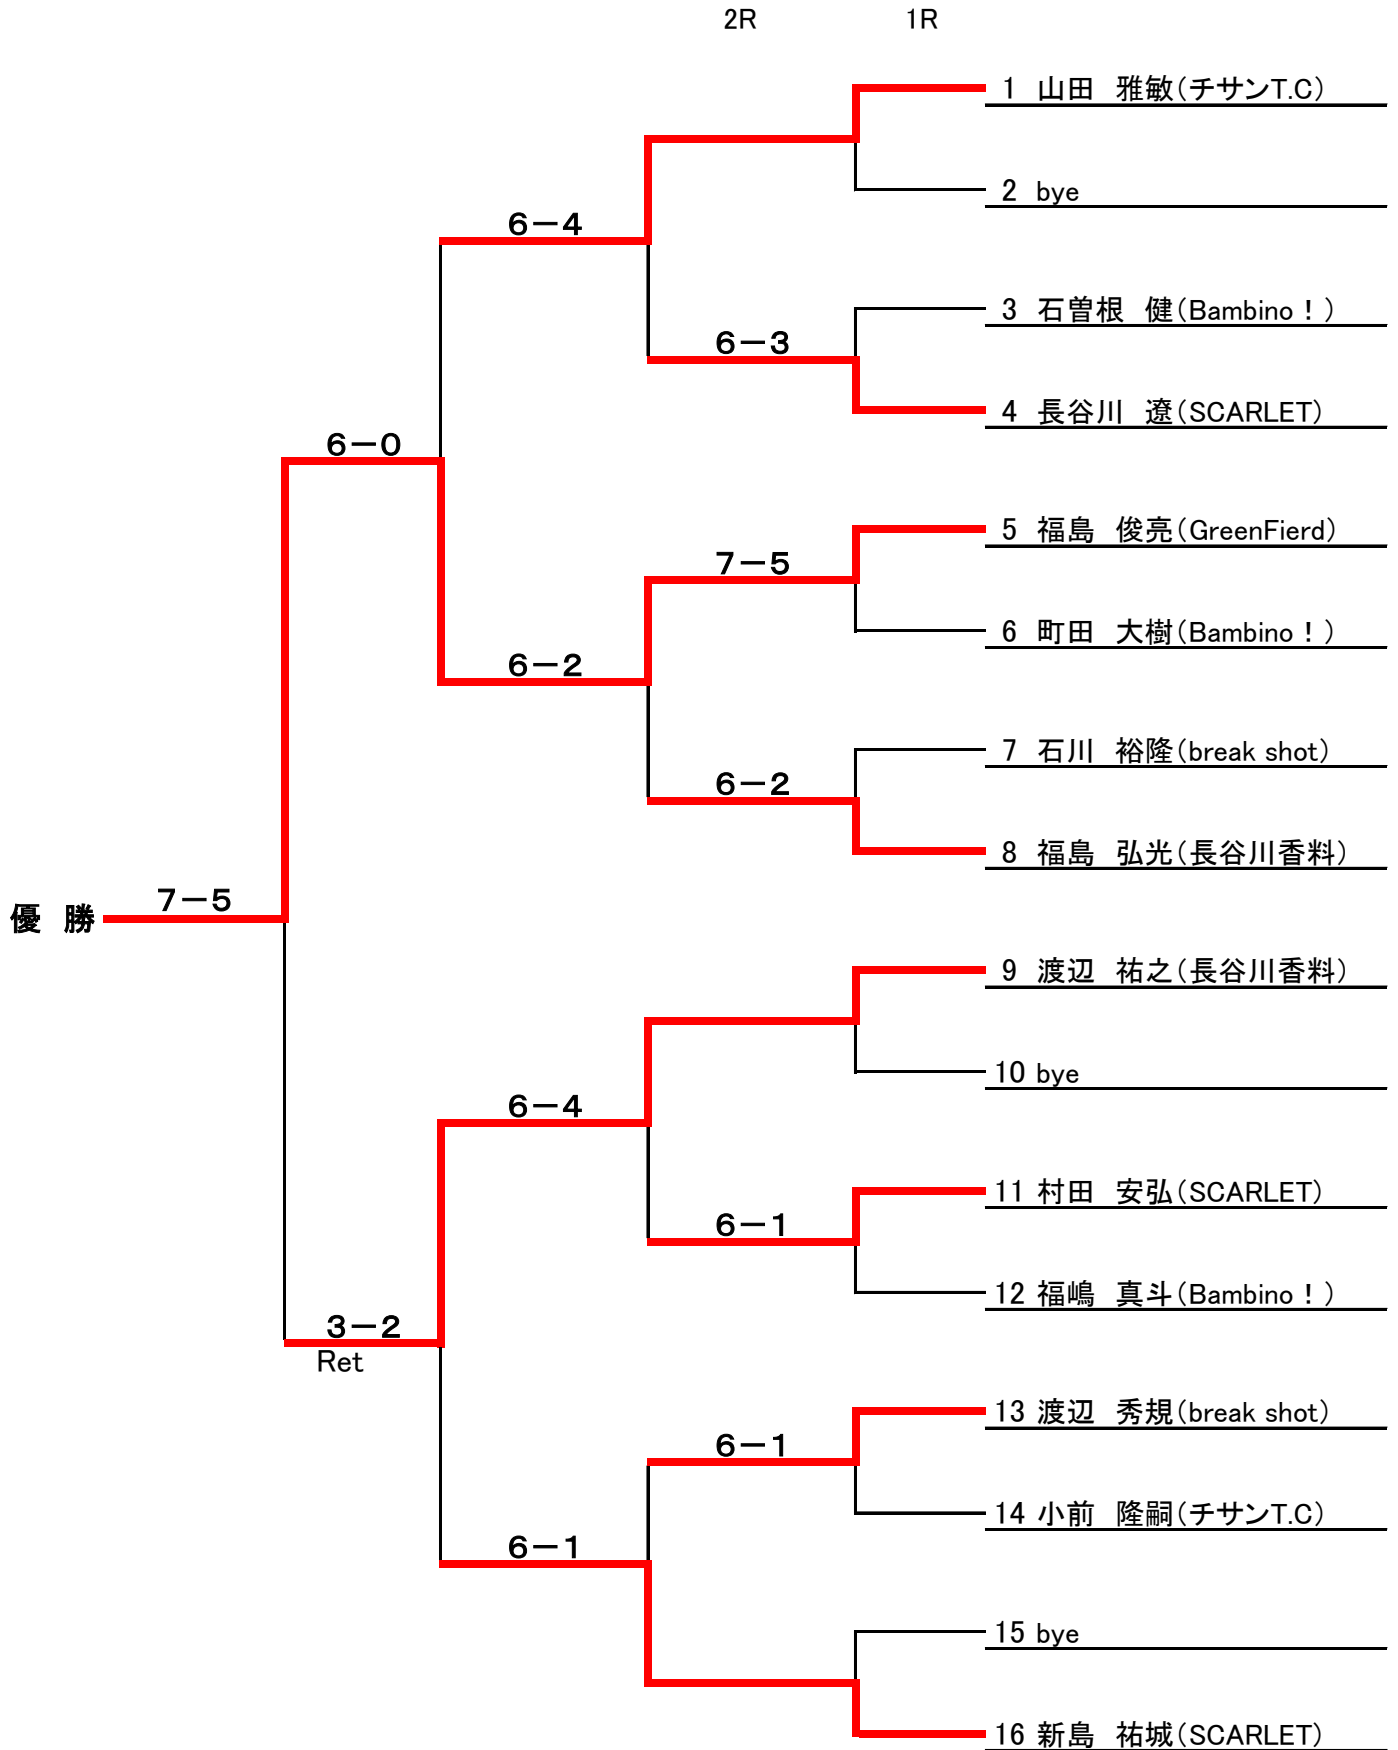

### [事故・ケガについて]

- 1) 大会参加中の事故に関しては、主催者側は責任を負いません。但し、傷害保険に加入(選手は全員)しておりますのでその範囲内で対応させていただきます。

平成27年10月11日 深谷市テニス協会会長 大沢 誠

## 会場・日程表・時間割

	1日目
男子A	(オムニコート) 【1R】 全て 8:00 【2R】 全て 9:00
男子B	(クレールコート) 【1R】 全て 8:00 【2R】 全て 9:00
男子ベテラン	(オムニコート) 全て 8:30
女子A	(オムニコート) 全て 8:30
女子B	(オムニコート) 全て 8:30

協会シングルス大会 男子(A)の部

協会シングルス大会 男子(B)の部

## 【男子ベテランの部】予選リーグ対戦表