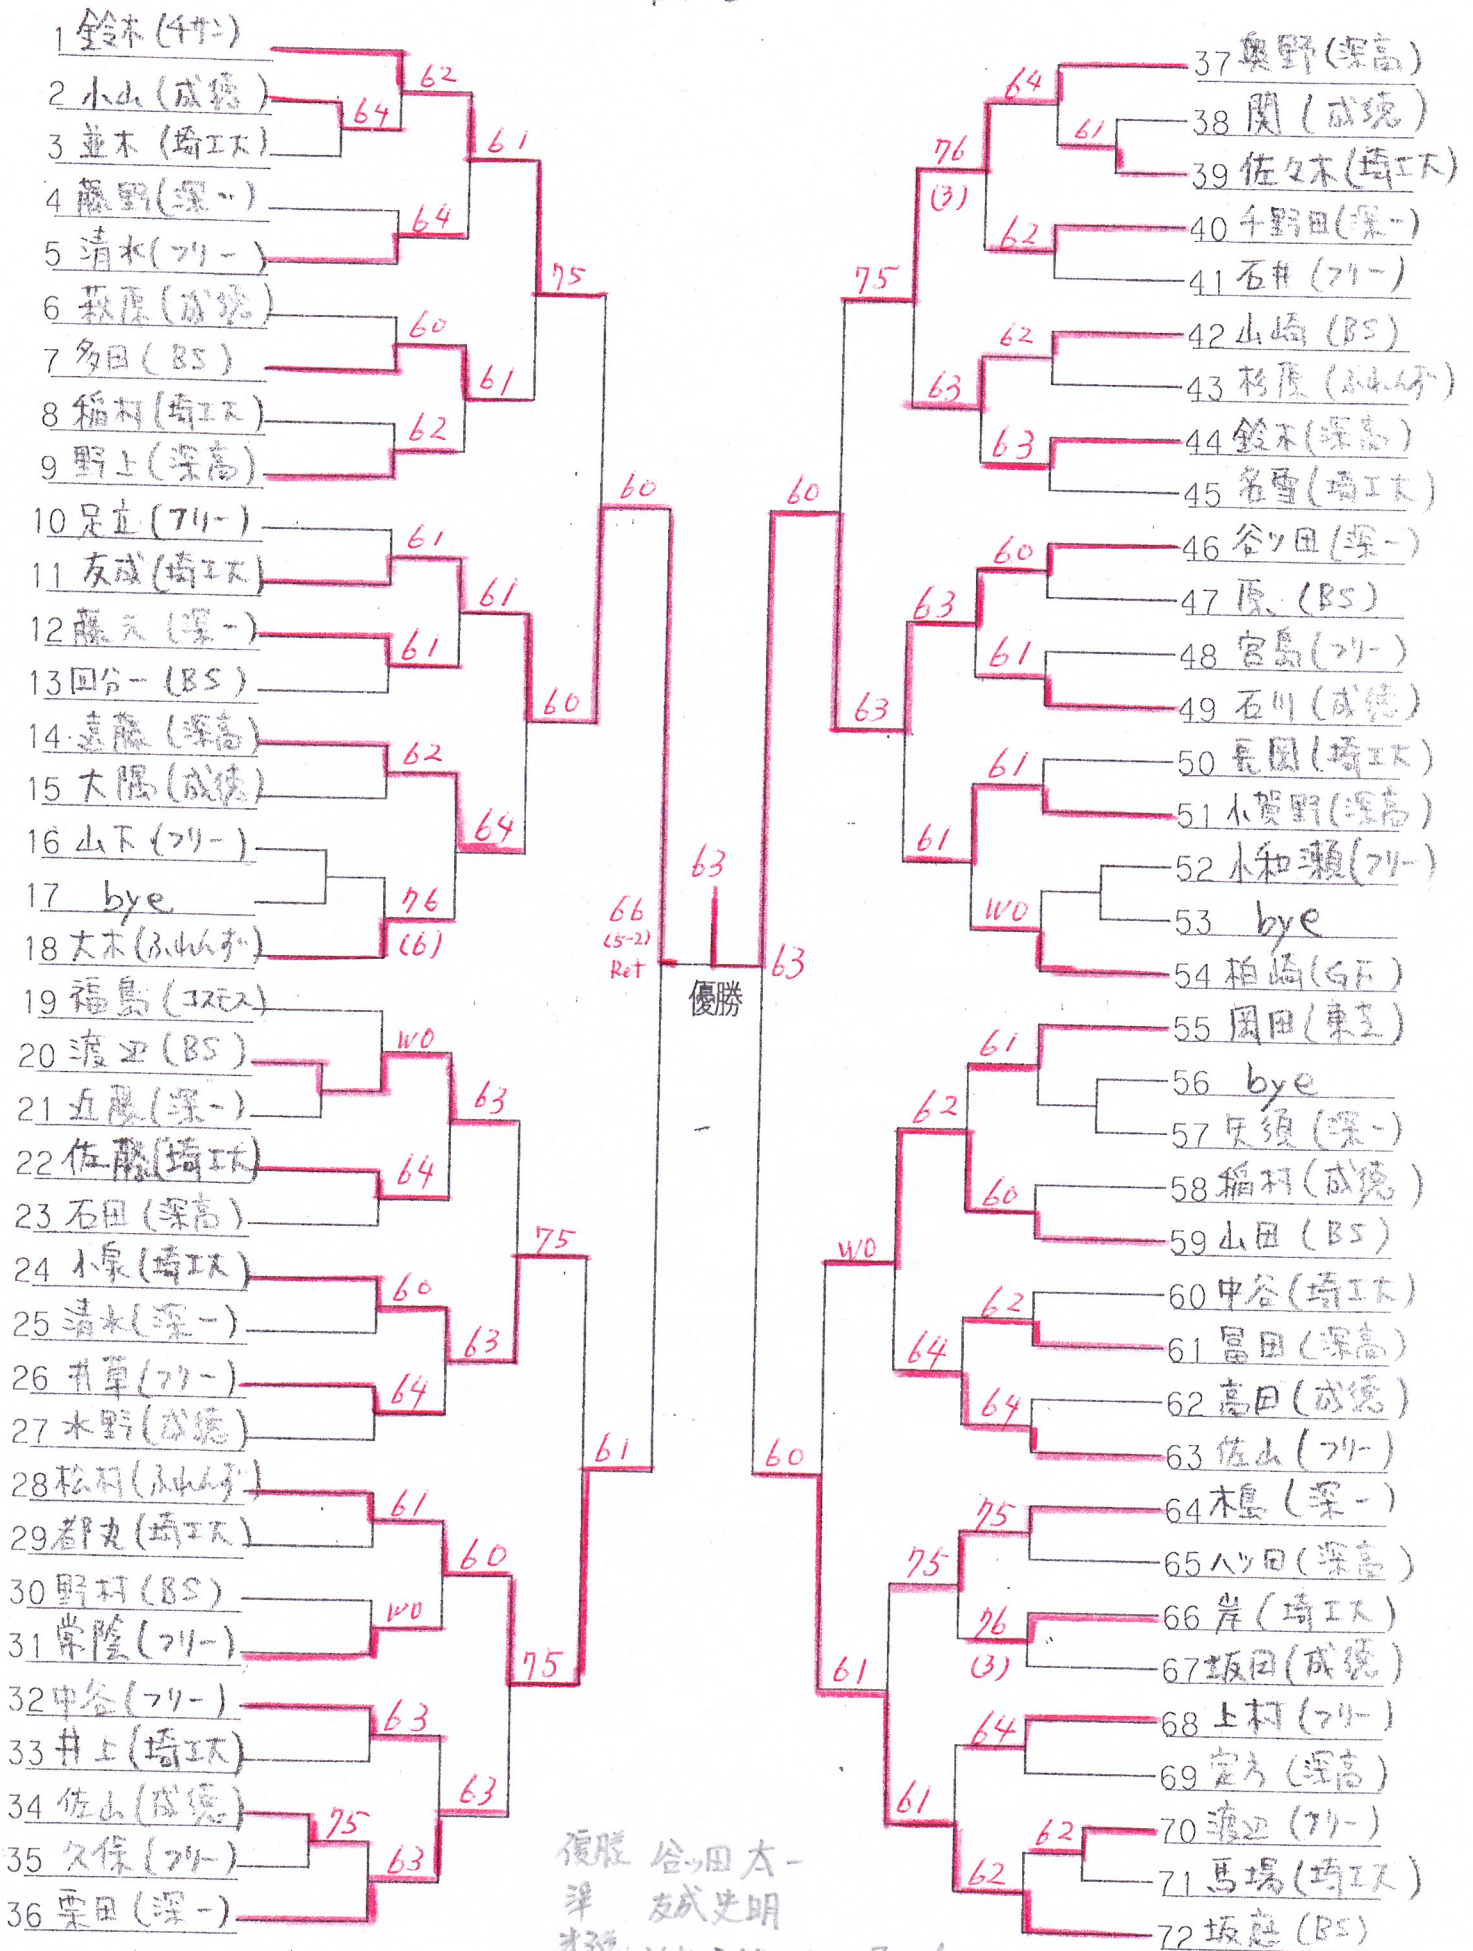

平成23年度 市民シングルス 大会

1日目 杉コート

男子 B