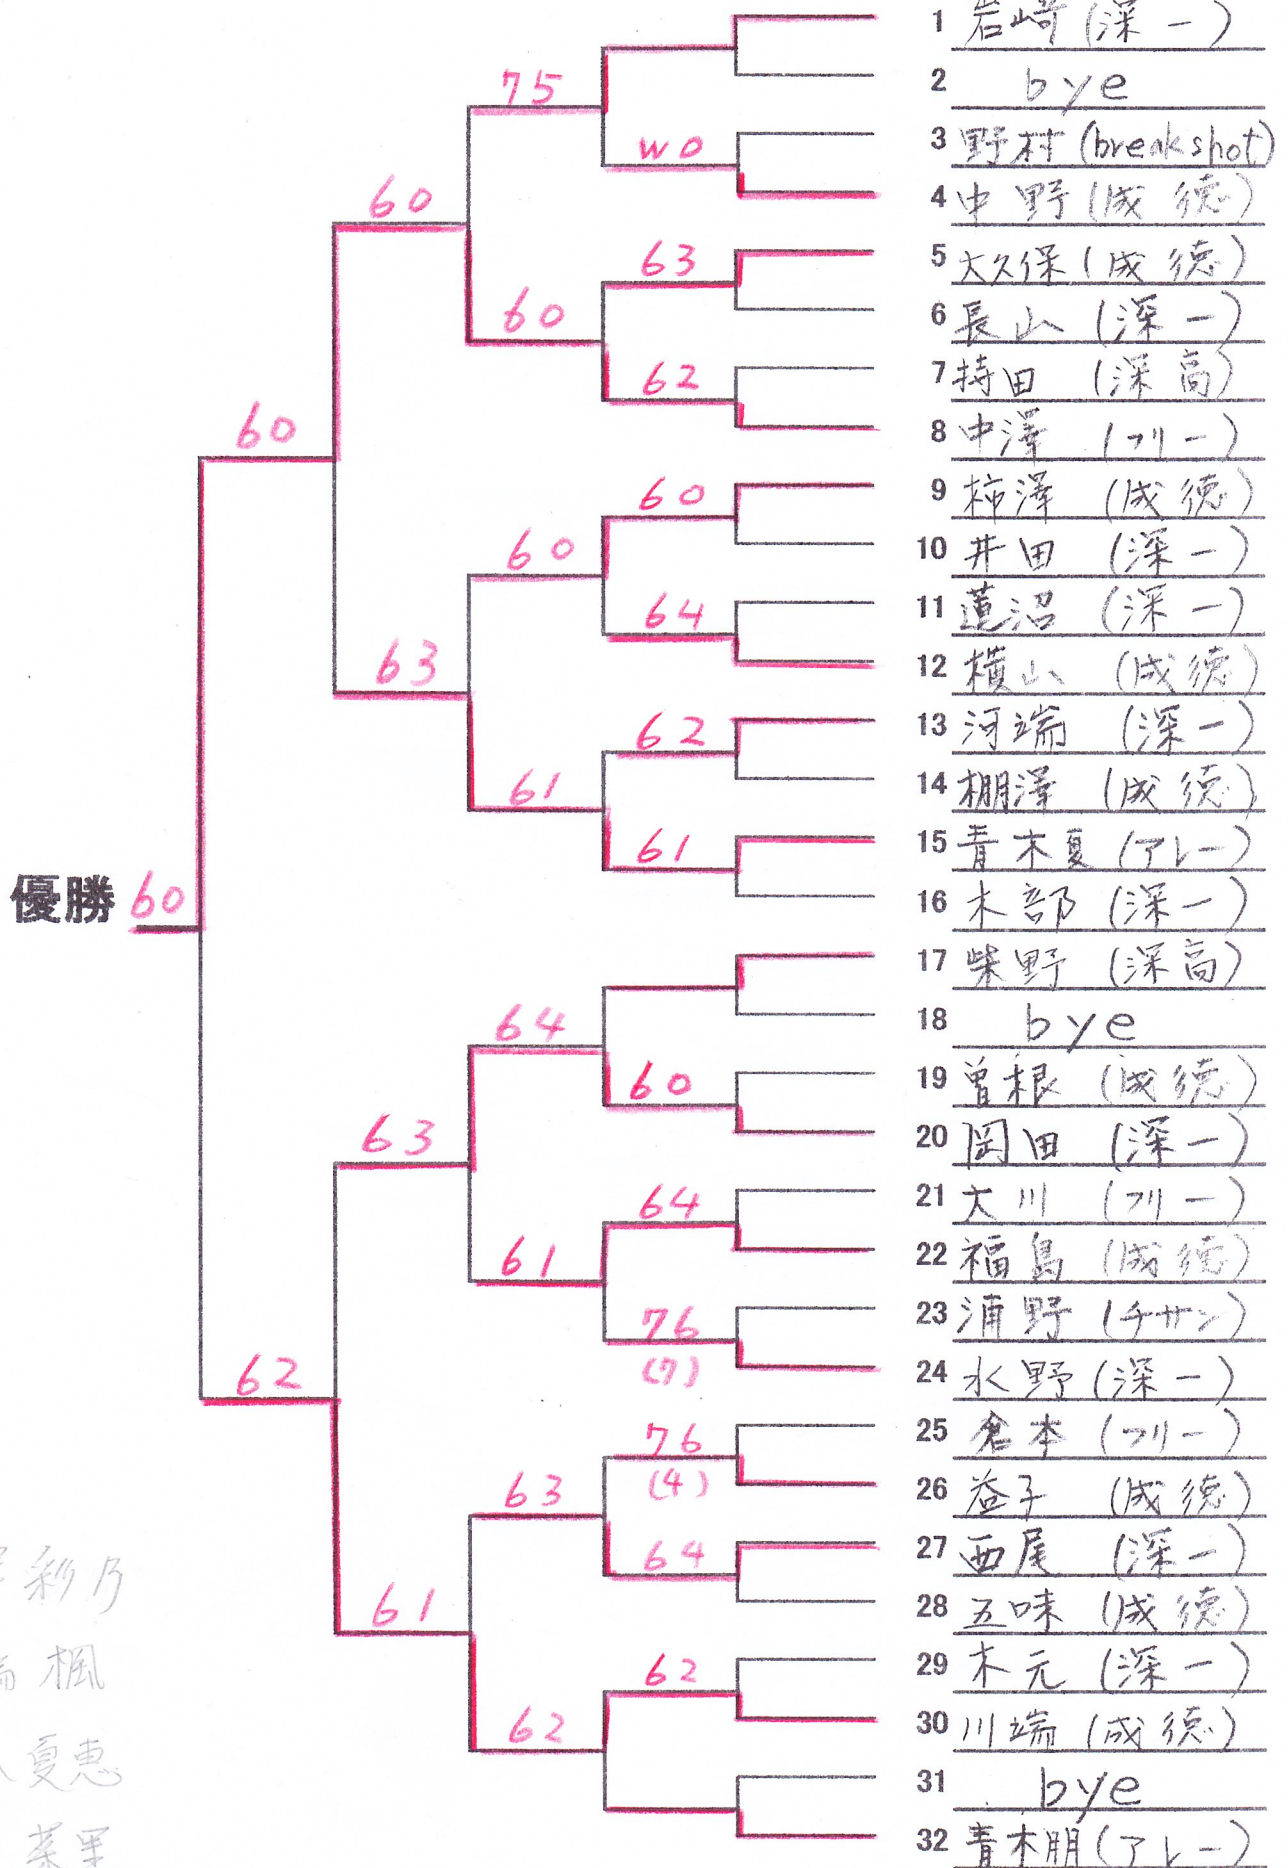

会場・日程表・時間割

	1日目	2日目
男子A	/	(オムニコート) 【1R】 全員 8:00 【2R】 1- 8 9:00 9-16 9:30 17-24 9:00 25-32 9:30
男子B	(オムニコート) 【1R】 1-36 8:00 37-72 12:00 【2R】 1- 9 8:00 37-45 12:30 10-18 9:30 46-54 13:00 19-27 8:30 55-63 12:30 28-36 9:30 64-72 13:00 * 初日は3Rまで実施	(クレイコート) 【4R】 全員 8:00 * 決勝はオムニコート
男子C	(オムニコート) 【1R】 1- 8 8:00 33-40 12:00 9-16 8:30 41-48 12:30 17-24 8:00 49-56 12:00 25-32 8:30 57-64 12:30 * 初日は3Rまで実施	(クレイコート) 【QF】 全員 8:30 * 決勝はオムニコート
男子ベテラン	/	(オムニコート) 【1R】 全員 9:00 【2R】 全員 10:00
女子A	/	(オムニコート) 【1R】 全員 9:30
女子B	(クレイコート) 【1R】 1- 8 8:00 1- 8 10:00 9-16 8:30 9-16 10:30 17-24 8:00 17-24 10:00 25-32 8:30 25-32 10:30	/
女子C	(クレイコート) 【1R】 全員 9:00	【2R】 1- 6 10:00 9-12 10:30 13-18 10:00 19-24 10:30

平成23年度 市民シングルス 大会

1日目 杉コート

男子 B

平成23年度 市民力入大会

1日 木曜日

男子C

埼玉
湘南
青大
物志一

平成23年度 市庁シングル大会

2日目 本コート

男子ベテラン

優勝 76(8)

井上 寛紀
田沼 利夫
齋藤 章
斎藤 高男

平成23年度

市民シングルス 大会

女子 A

平成23年度

市民シングルス大会

女子B.

- ① 中澤 紗乃
- ② 川端 楓
- ③ 青木 夏恵
- 岡田 菜里

平成23年度

市民シングルス 大会

女子C

- ① 柳直美
- ② 青木朝子
- ③ 福地美
- ④ 鈴木美紀