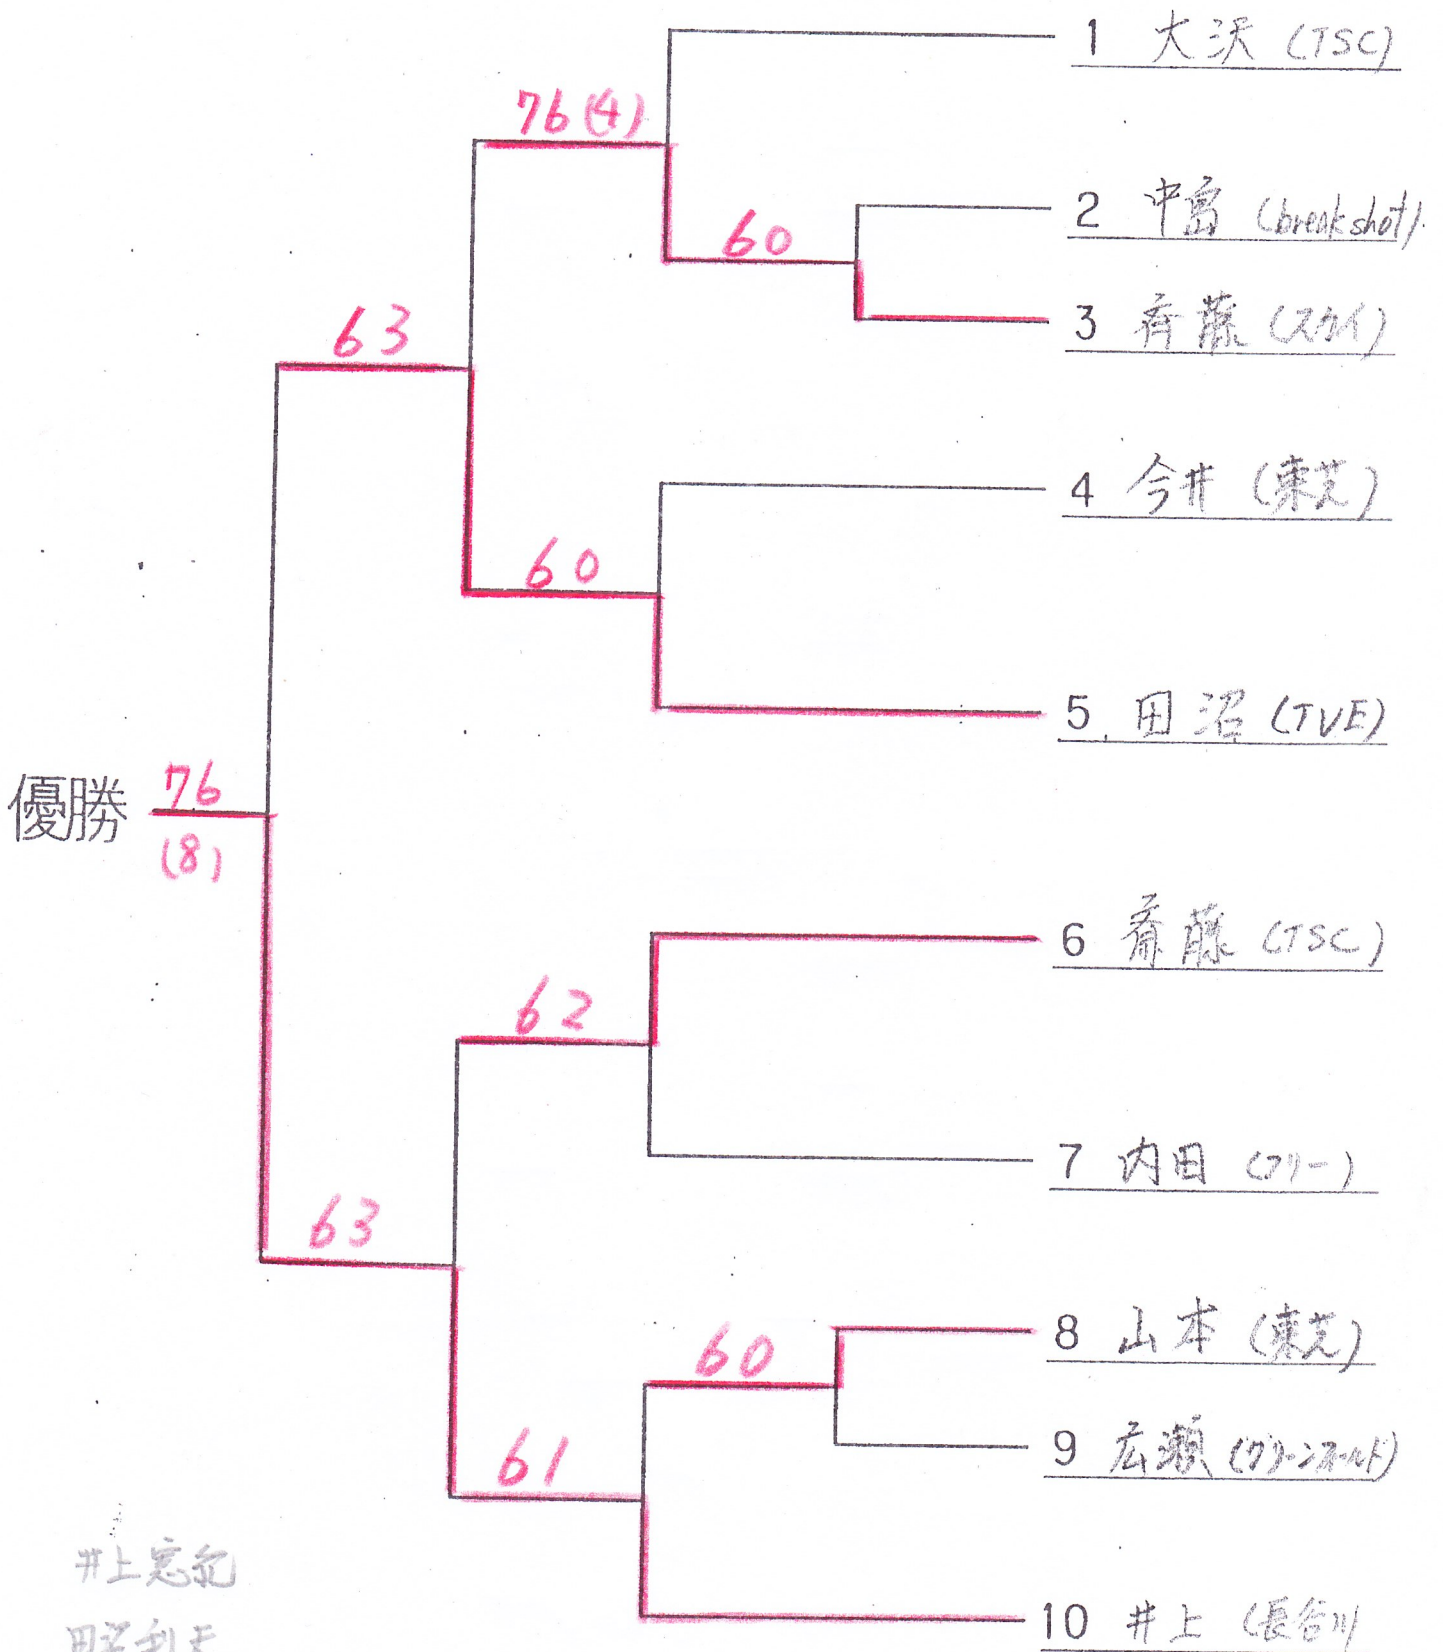

平成23年度 市庁シングル大会

2日目 本コート

男子ベテラン

優勝 76(8)

井上 寛紀
田沼 利夫
齋藤 章
斎藤 高男