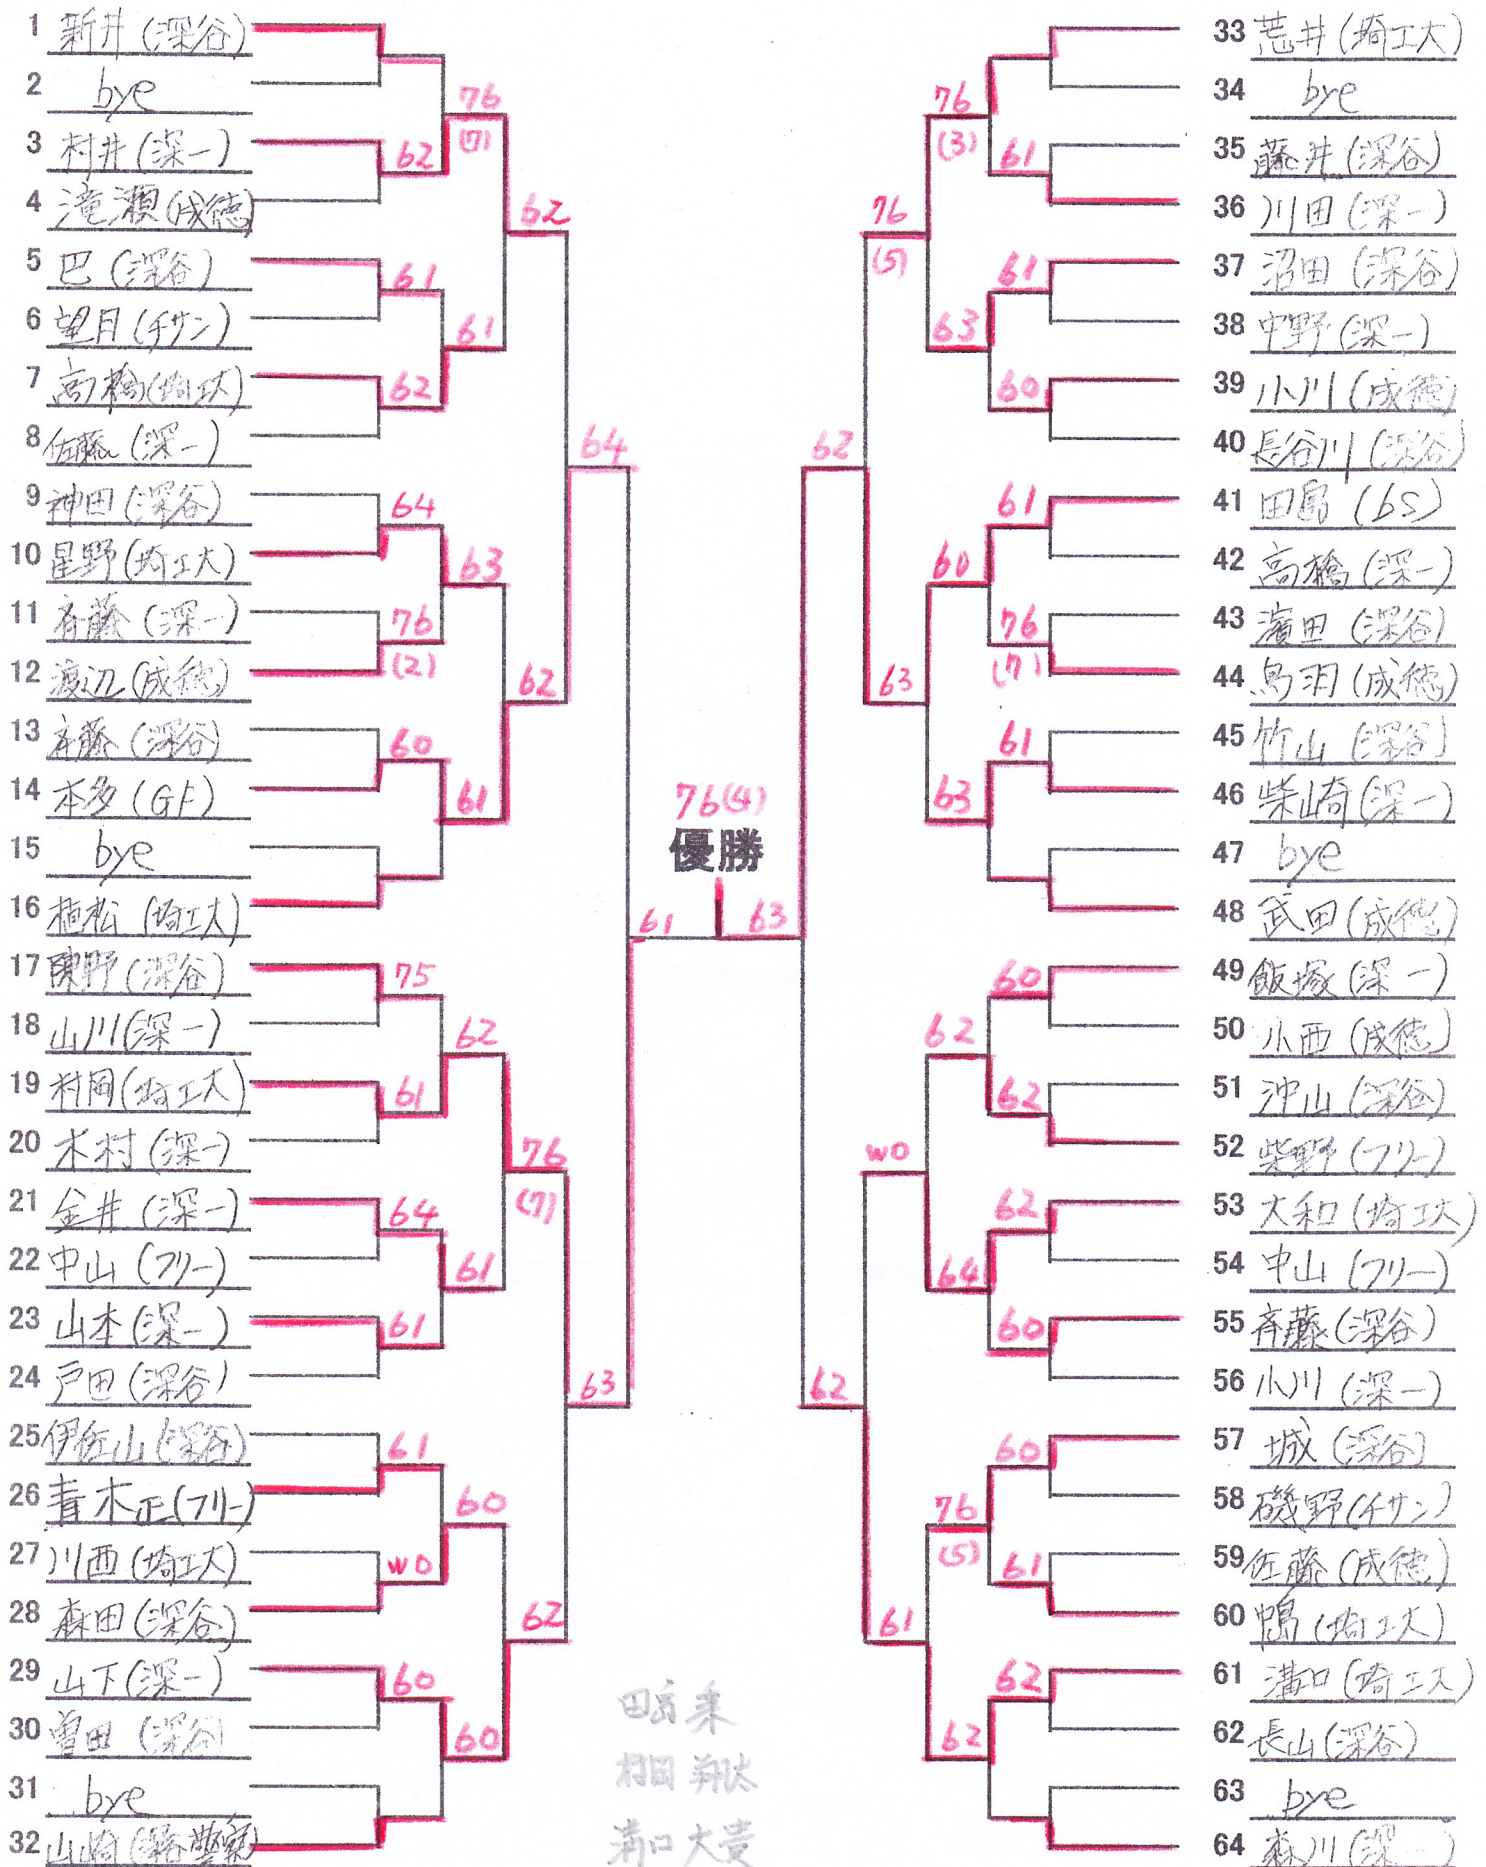

会場・日程表・時間割

	1日目	2日目
男子A	/	(オムニコート) 【1R】 全員 8:00 【2R】 1- 8 9:00 9-16 9:30 17-24 9:00 25-32 9:30
男子B	(オムニコート) 【1R】 1-36 8:00 37-72 12:00 【2R】 1- 9 8:00 37-45 12:30 10-18 9:30 46-54 13:00 19-27 8:30 55-63 12:30 28-36 9:30 64-72 13:00 * 初日は3Rまで実施	(クレイコート) 【4R】 全員 8:00 * 決勝はオムニコート
男子C	(オムニコート) 【1R】 1- 8 8:00 33-40 12:00 9-16 8:30 41-48 12:30 17-24 8:00 49-56 12:00 25-32 8:30 57-64 12:30 * 初日は3Rまで実施	(クレイコート) 【QF】 全員 8:30 * 決勝はオムニコート
男子ベテラン	/	(オムニコート) 【1R】 全員 9:00 【2R】 全員 10:00
女子A	/	(オムニコート) 【1R】 全員 9:30
女子B	(クレイコート) 【1R】 1- 8 8:00 1- 8 10:00 9-16 8:30 9-16 10:30 17-24 8:00 17-24 10:00 25-32 8:30 25-32 10:30	/
女子C	(クレイコート) 【1R】 全員 9:00	【2R】 1- 6 10:00 9-12 10:30 13-18 10:00 19-24 10:30

平成23年度 市民シングルス 大会

1日目 杉コート

男子 B

平成23年度 市民力入大会

1日 木曜日

男子C

埼玉
湘南
青大
物志一

平成23年度 市庁シングル大会