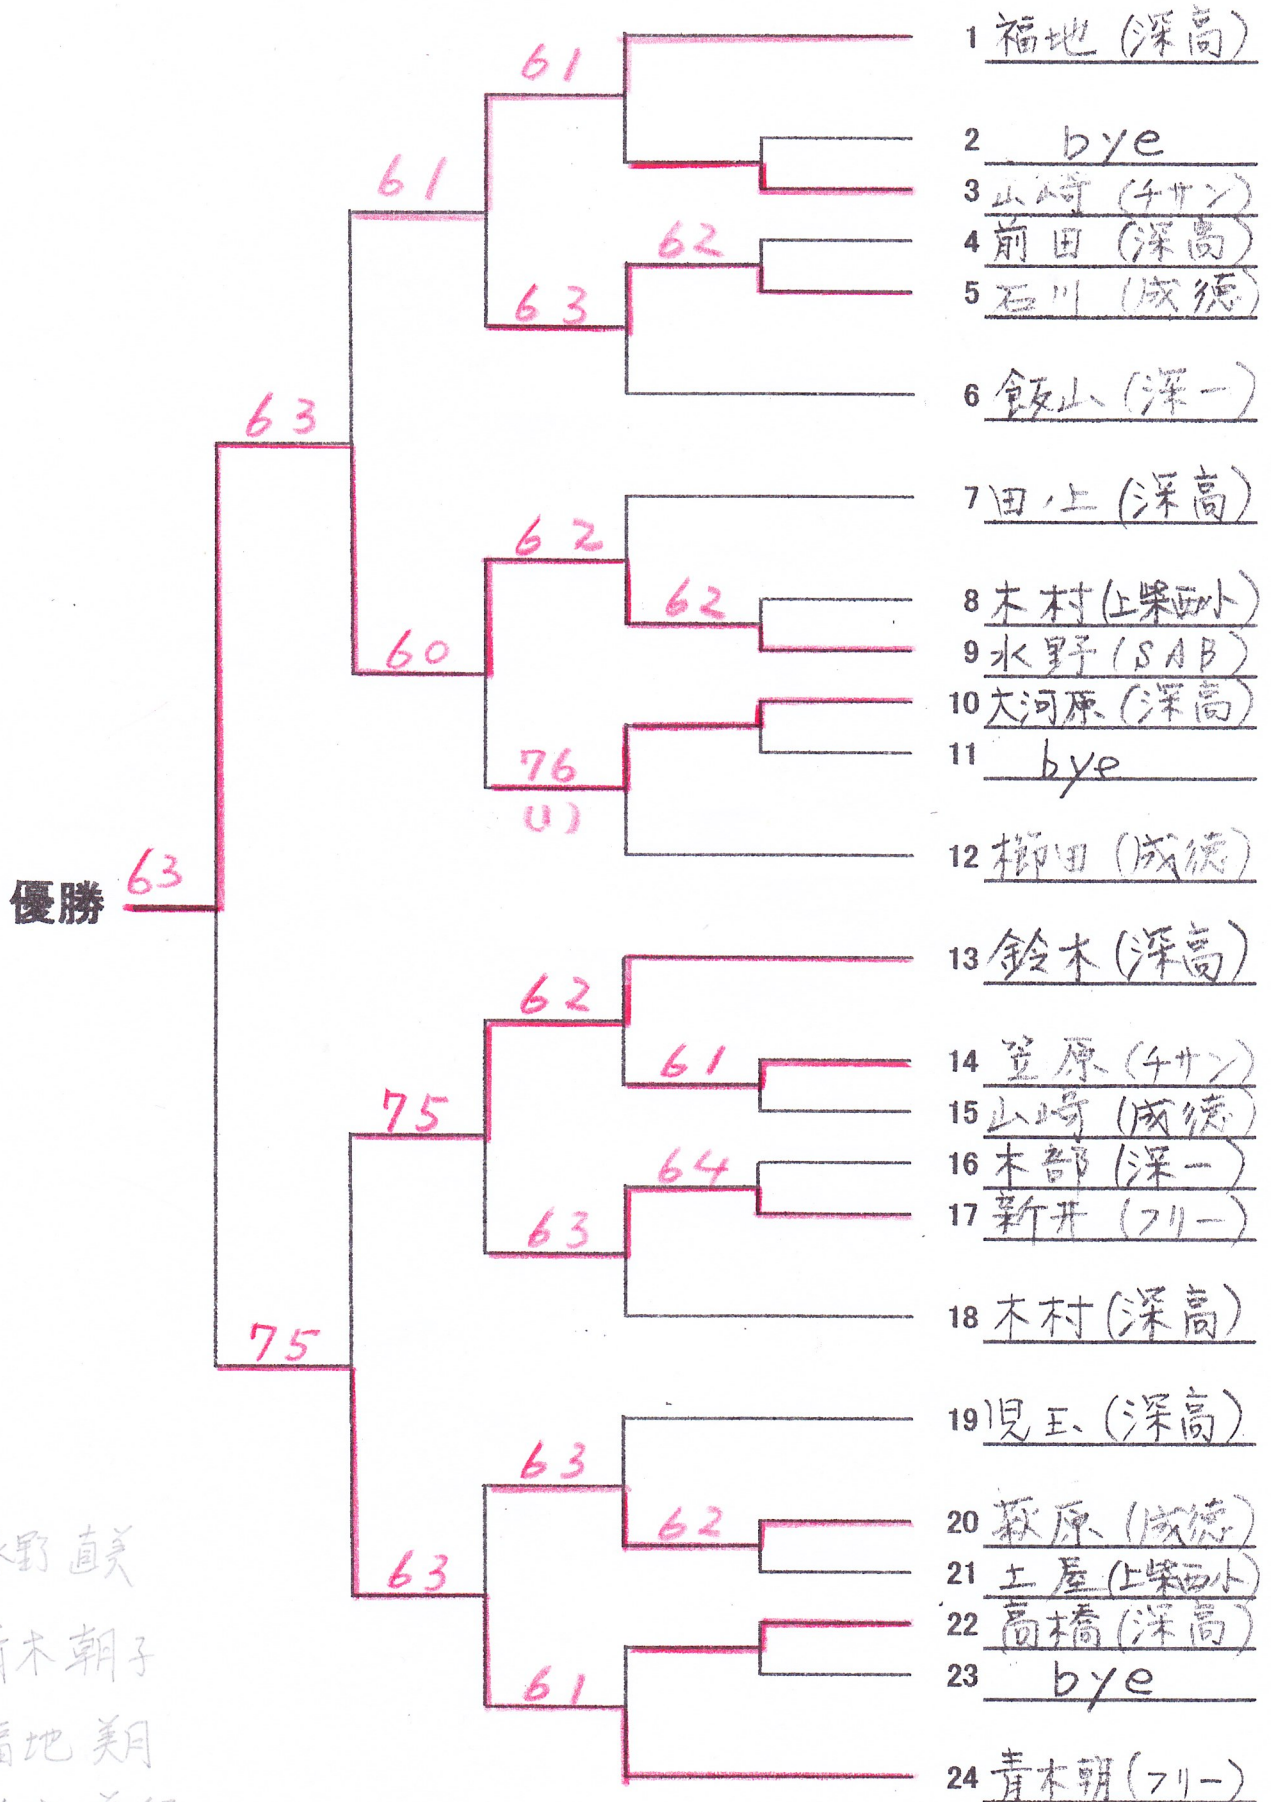

(記録用)

平成23年度 市民シングルス大会

1. 主催 深谷市体育協会
2. 主管 深谷市テニス協会
3. 大会役員
大会会長 関口 善行
大会副会長 卜部 一男 吉野 忠行 北本 政夫 山田 泰鷹
大会役員 茂木 啓司 杉山 良樹 湯本 哲昭
大会実行委員長 大沢 誠
大会実行副委員長 斉藤 章 古田 耕一 中野 浩之
競技委員長 山本 啓介
競技副委員長 飯塚 久人 菅野 英典 熊木 宏
運営委員 「大会1日目」
Green Field 寿TC ふれんず ダイニック サンライズ
「大会2日目」
break shot TSC アールグレー
事務局 山野 真由美 石川 智恵子
4. 種目 男子-A・B・C・ベテランの部 女子-A・B・Cの部
5. 試合方式 トーナメント方式
6. 会場 仙元山テニスコート(オムニコート6面・クレートコート4面)
7. 日程 試合日 平成22年6月5日(日)・12日(日)・予備日 6月19日(日)
但し、試合の進行状況によっては変更する場合があります。
役員は、7時30分集合

会場・日程表・時間割

	1日目	2日目
男子A	/	(オムニコート) 【1R】 全員 8:00 【2R】 1- 8 9:00 9-16 9:30 17-24 9:00 25-32 9:30
男子B	(オムニコート) 【1R】 1-36 8:00 37-72 12:00 【2R】 1- 9 8:00 37-45 12:30 10-18 9:30 46-54 13:00 19-27 8:30 55-63 12:30 28-36 9:30 64-72 13:00 * 初日は3Rまで実施	(クレイコート) 【4R】 全員 8:00 * 決勝はオムニコート
男子C	(オムニコート) 【1R】 1- 8 8:00 33-40 12:00 9-16 8:30 41-48 12:30 17-24 8:00 49-56 12:00 25-32 8:30 57-64 12:30 * 初日は3Rまで実施	(クレイコート) 【QF】 全員 8:30 * 決勝はオムニコート
男子ベテラン	/	(オムニコート) 【1R】 全員 9:00 【2R】 全員 10:00
女子A	/	(オムニコート) 【1R】 全員 9:30
女子B	(クレイコート) 【1R】 1- 8 8:00 1- 8 10:00 9-16 8:30 9-16 10:30 17-24 8:00 17-24 10:00 25-32 8:30 25-32 10:30	/
女子C	(クレイコート) 【1R】 全員 9:00	【2R】 1- 6 10:00 9-12 10:30 13-18 10:00 19-24 10:30

平成23年度 市民シングルス 大会

1日目 杉コート

男子 B

平成23年度 市民力入大会

1日 木曜日

男子C

埼玉
湘南
青大
物志一

平成23年度 市庁シングル大会

市民シングルス大会

女子B.

- ① 中澤 紗乃
- ② 川端 楓
- ③ 青木 夏恵
- 岡田 菜里

平成23年度

市民シングルス 大会

女子C

- ① 柳直美
- ② 青木朝子
- ③ 福地美
- ④ 鈴木美紀