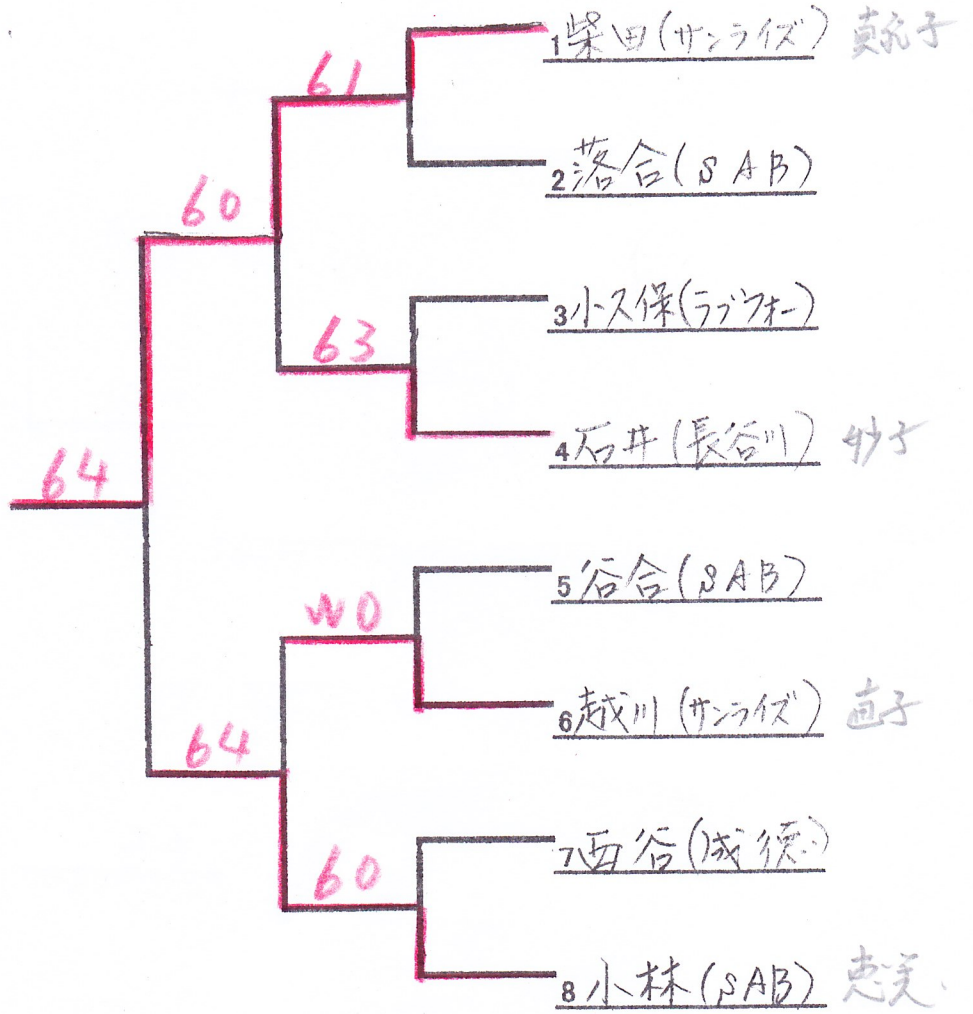

会場・日程表・時間割

	1日目	2日目
男子A	/	(オムニコート) 【1R】 全員 8:00 【2R】 1- 8 9:00 9-16 9:30 17-24 9:00 25-32 9:30
男子B	(オムニコート) 【1R】 1-36 8:00 37-72 12:00 【2R】 1- 9 8:00 37-45 12:30 10-18 9:30 46-54 13:00 19-27 8:30 55-63 12:30 28-36 9:30 64-72 13:00 * 初日は3Rまで実施	(クレイコート) 【4R】 全員 8:00 * 決勝はオムニコート
男子C	(オムニコート) 【1R】 1- 8 8:00 33-40 12:00 9-16 8:30 41-48 12:30 17-24 8:00 49-56 12:00 25-32 8:30 57-64 12:30 * 初日は3Rまで実施	(クレイコート) 【QF】 全員 8:30 * 決勝はオムニコート
男子ベテラン	/	(オムニコート) 【1R】 全員 9:00 【2R】 全員 10:00
女子A	/	(オムニコート) 【1R】 全員 9:30
女子B	(クレイコート) 【1R】 1- 8 8:00 1- 8 10:00 9-16 8:30 9-16 10:30 17-24 8:00 17-24 10:00 25-32 8:30 25-32 10:30	/
女子C	(クレイコート) 【1R】 全員 9:00	【2R】 1- 6 10:00 9-12 10:30 13-18 10:00 19-24 10:30

平成23年度 市民シングルス 大会

1日目 杉コート

男子 B

平成23年度 市民力入大会

1日 木曜日

男子C

埼玉
湘南
青大
物志一

平成23年度 市庁シングル大会

2日目 本コート

男子ベテラン

優勝 76(8)

井上 寛紀
田沼 利夫
齋藤 章
斎藤 高男

平成23年度

市民シングルス 大会

女子 A

平成23年度

市民シングルス大会

女子B.

- ① 中澤 紗乃
- ② 川端 楓
- ③ 青木 夏恵
- 岡田 菜里

平成23年度

市民シングルス 大会

女子C

- ① 柳直美
- ② 青木朝子
- ③ 福地美
- ④ 鈴木美紀